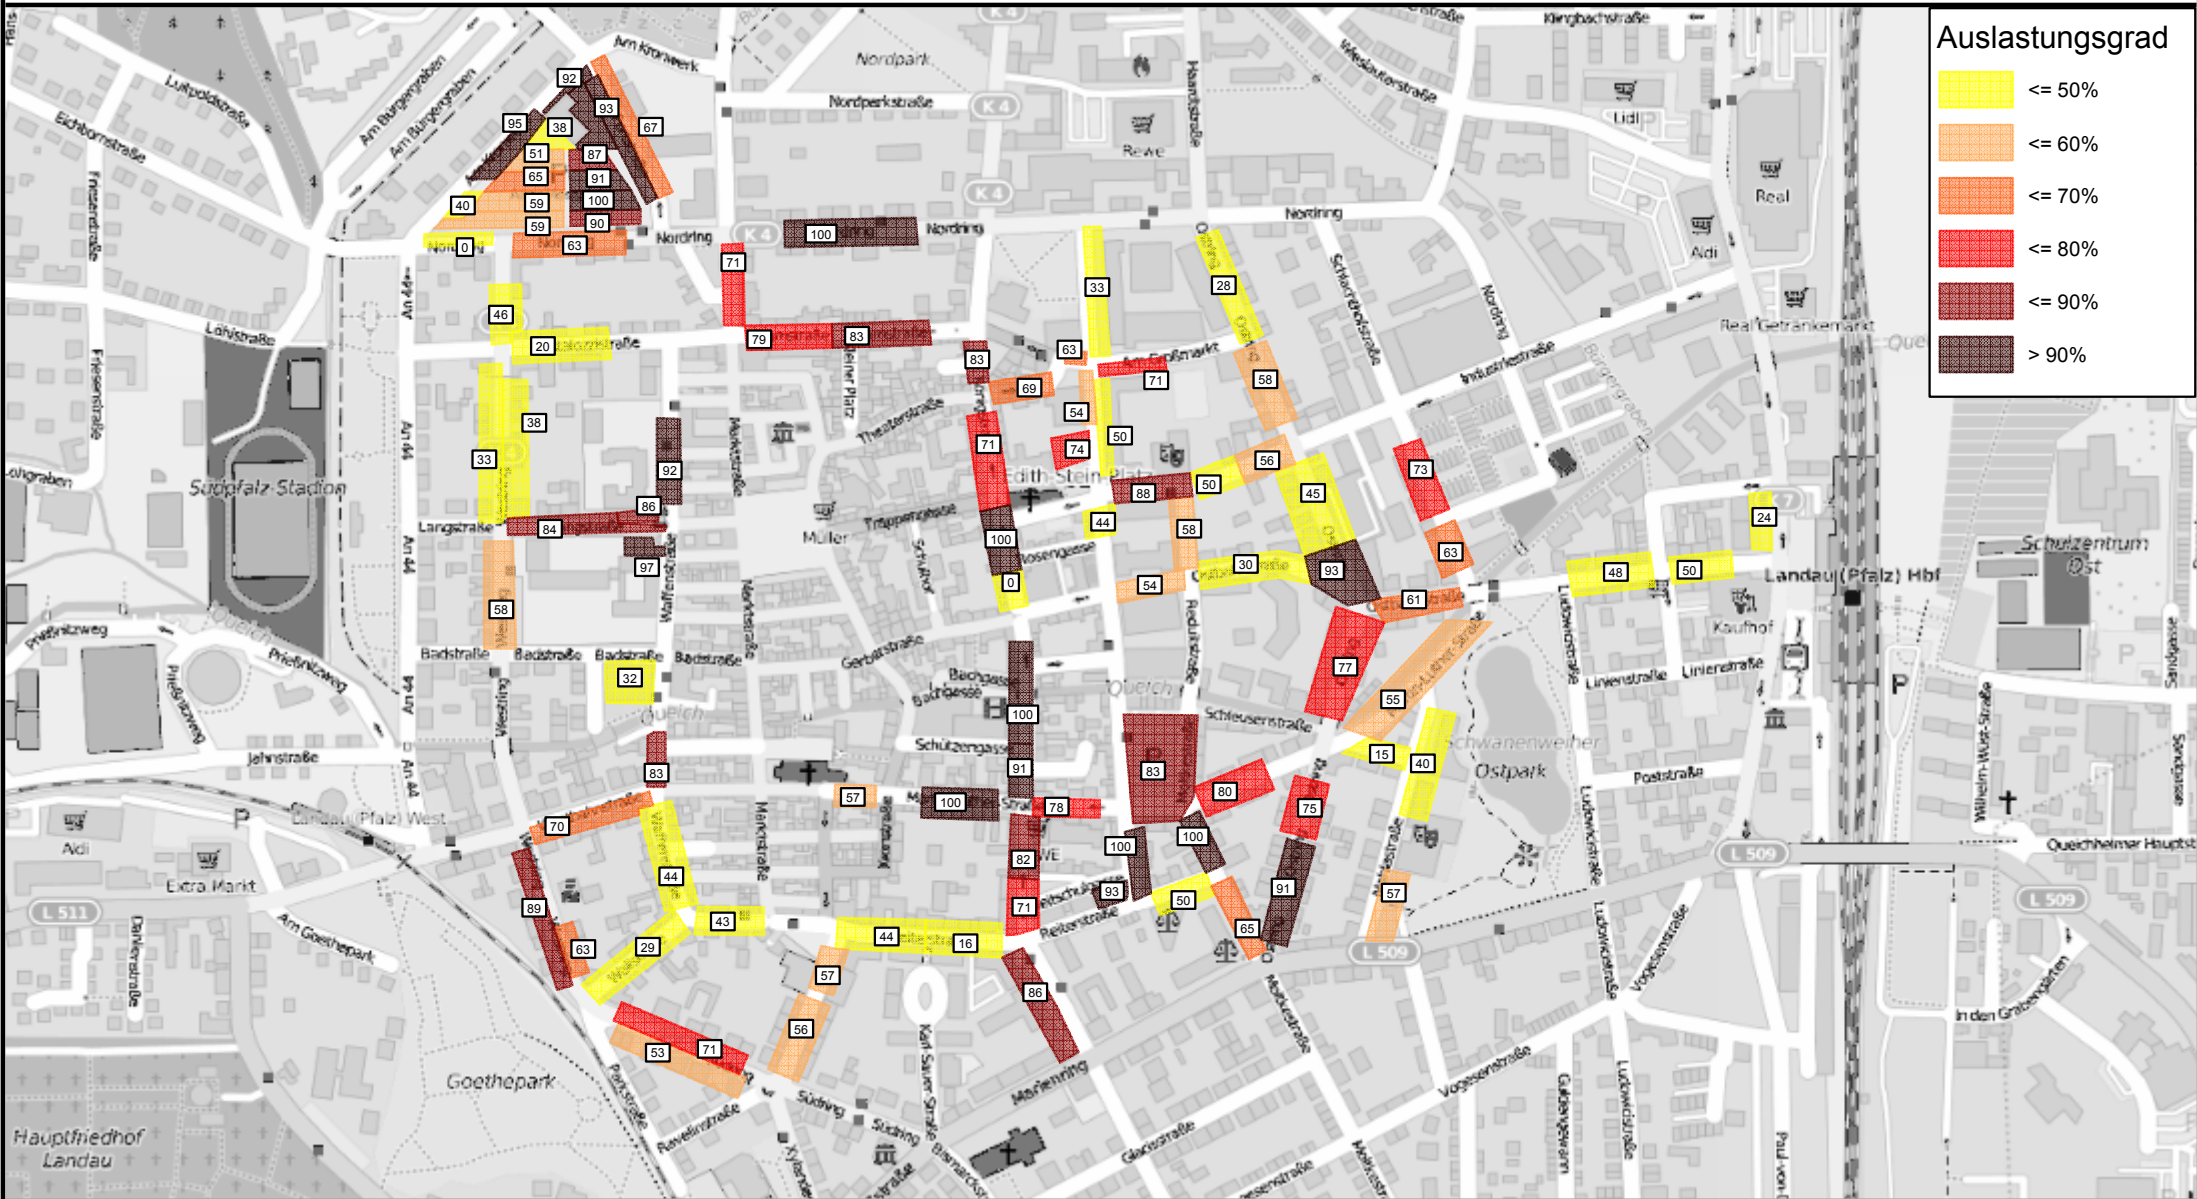

Auslastung der bewirtschafteten Stellplätze in Landau

Dienstag, 24.03.15, 15-17 Uhr

Auslastung der bewirtschafteten Stellplätze in Landau

Dienstag, 24.03.15, 17-19 Uhr

Auslastung der bewirtschafteten Stellplätze in Landau Samstag, 28.03.15, 09-11 Uhr

Auslastung der bewirtschafteten Stellplätze in Landau Samstag, 28.03.15, 13-15 Uhr

Auslastung der bewirtschafteten Stellplätze in Landau Samstag, 28.03.15, 15-17 Uhr

Auslastung der bewirtschafteten Stellplätze in Landau Donnerstag, 16.04.15, 09-11 Uhr

Auslastung der bewirtschafteten Stellplätze in Landau Donnerstag, 16.04.15, 11-13 Uhr

	≤ 50%
	≤ 60%
	≤ 70%
	≤ 80%
	≤ 90%
	> 90%

Auslastung der bewirtschafteten Stellplätze in Landau Donnerstag, 16.04.15, 13-15 Uhr

	≤ 50%
	≤ 60%
	≤ 70%
	≤ 80%
	≤ 90%
	> 90%

Auslastung der bewirtschafteten Stellplätze in Landau Donnerstag, 16.04.15, 15-17 Uhr

	≤ 50%
	≤ 60%
	≤ 70%
	≤ 80%
	≤ 90%
	> 90%

Auslastung der bewirtschafteten Stellplätze in Landau Donnerstag, 16.04.15, 17-19 Uhr