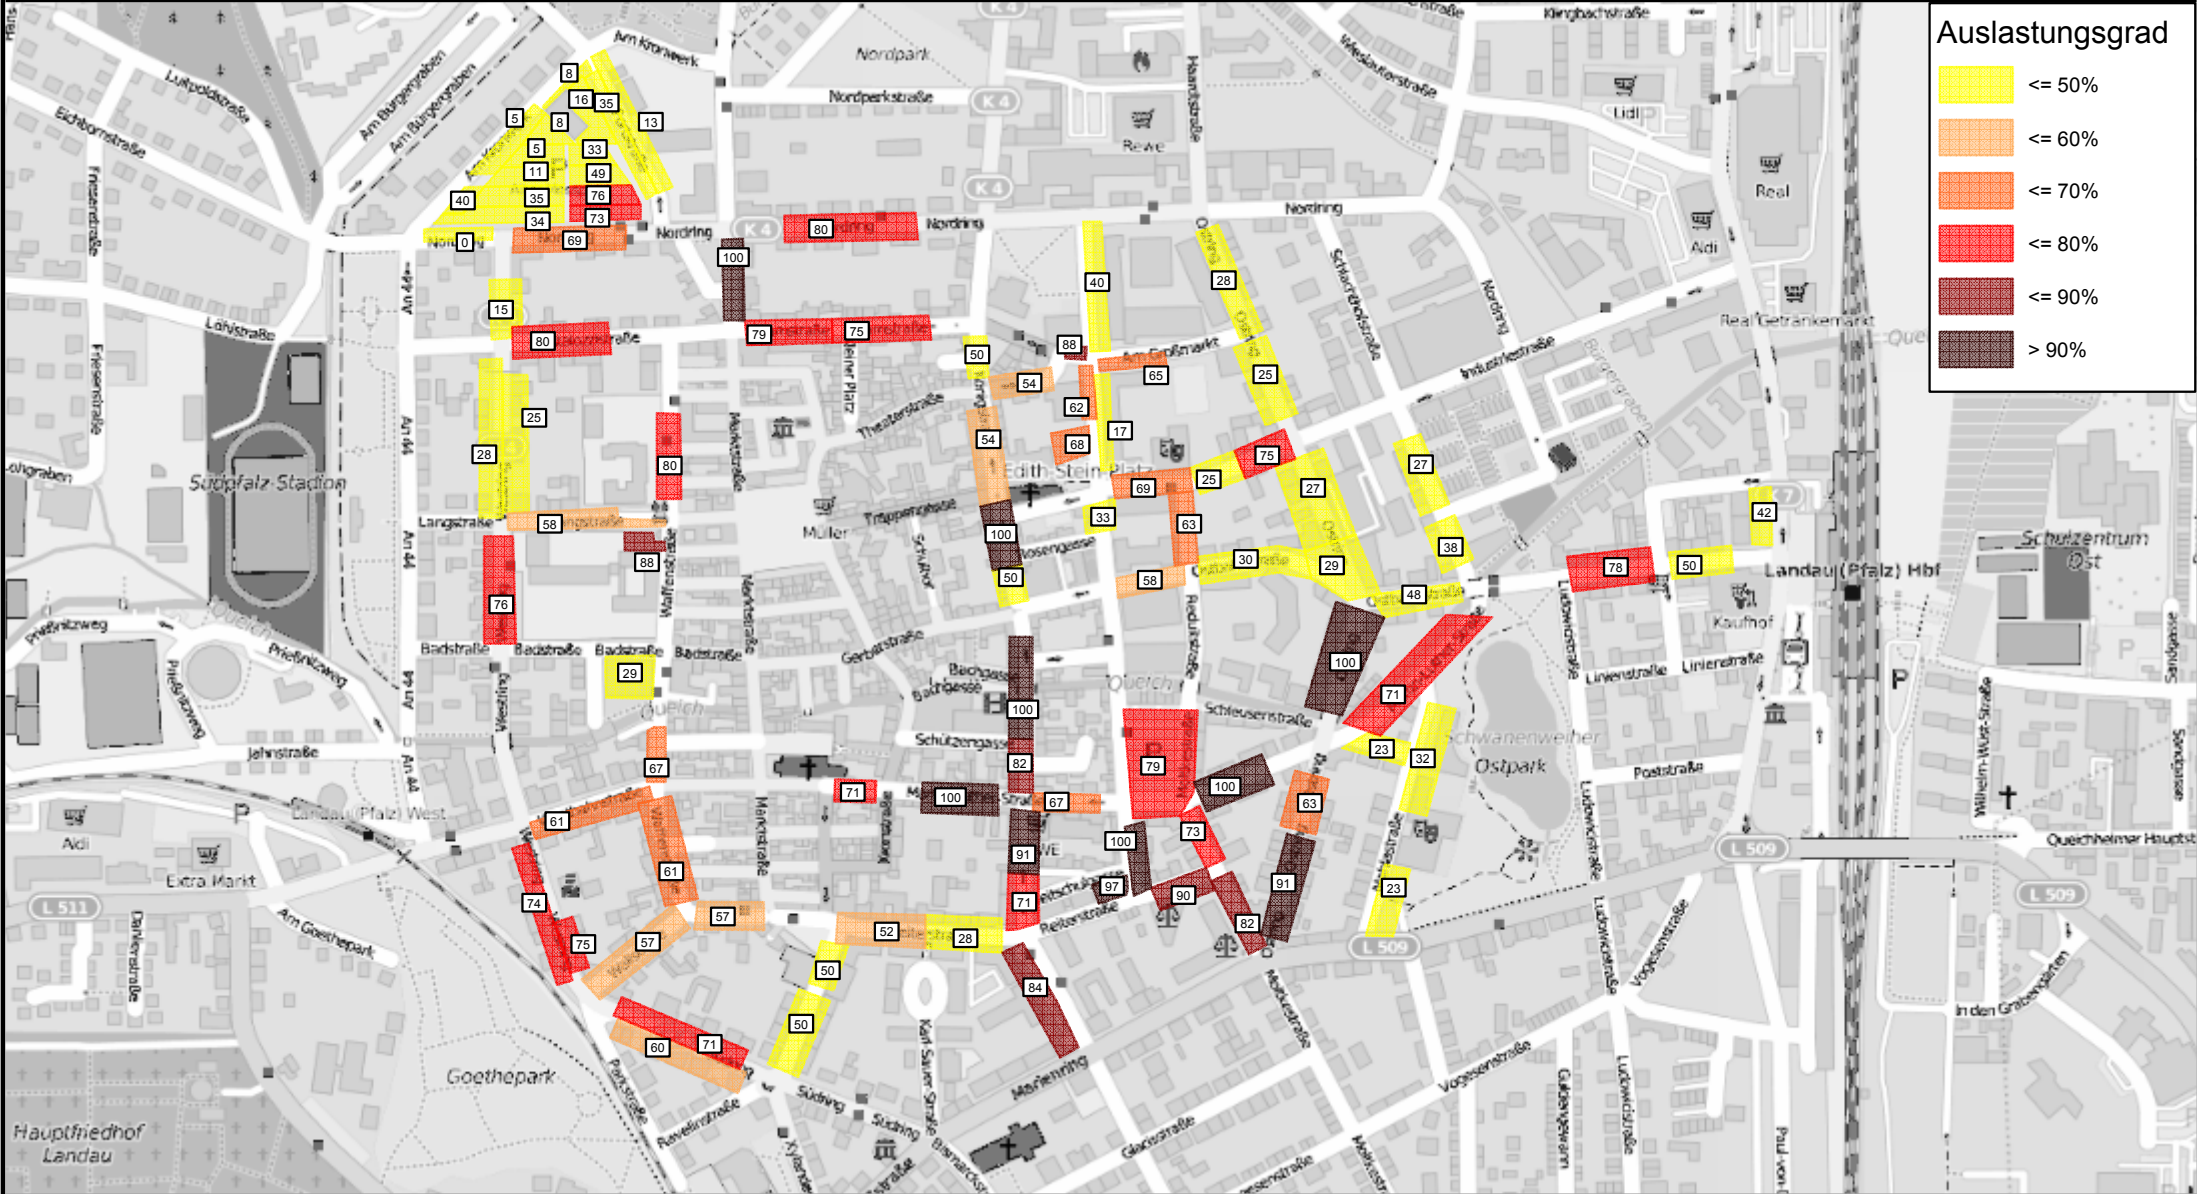

Auslastung der bewirtschafteten Stellplätze in Landau

Dienstag, 24.03.15, 09-11 Uhr

Auslastung der bewirtschafteten Stellplätze in Landau

Dienstag, 24.03.15, 11-13 Uhr

Auslastung der bewirtschafteten Stellplätze in Landau Dienstag, 24.03.15, 13-15 Uhr

Auslastung der bewirtschafteten Stellplätze in Landau

Dienstag, 24.03.15, 15-17 Uhr

Auslastung der bewirtschafteten Stellplätze in Landau

Dienstag, 24.03.15, 17-19 Uhr

Auslastung der bewirtschafteten Stellplätze in Landau Samstag, 28.03.15, 09-11 Uhr

Auslastung der bewirtschafteten Stellplätze in Landau Samstag, 28.03.15, 13-15 Uhr

Auslastung der bewirtschafteten Stellplätze in Landau Samstag, 28.03.15, 15-17 Uhr

Auslastung der bewirtschafteten Stellplätze in Landau Donnerstag, 16.04.15, 09-11 Uhr

Auslastung der bewirtschafteten Stellplätze in Landau Donnerstag, 16.04.15, 11-13 Uhr

	≤ 50%
	≤ 60%
	≤ 70%
	≤ 80%
	≤ 90%
	> 90%

Auslastung der bewirtschafteten Stellplätze in Landau Donnerstag, 16.04.15, 13-15 Uhr