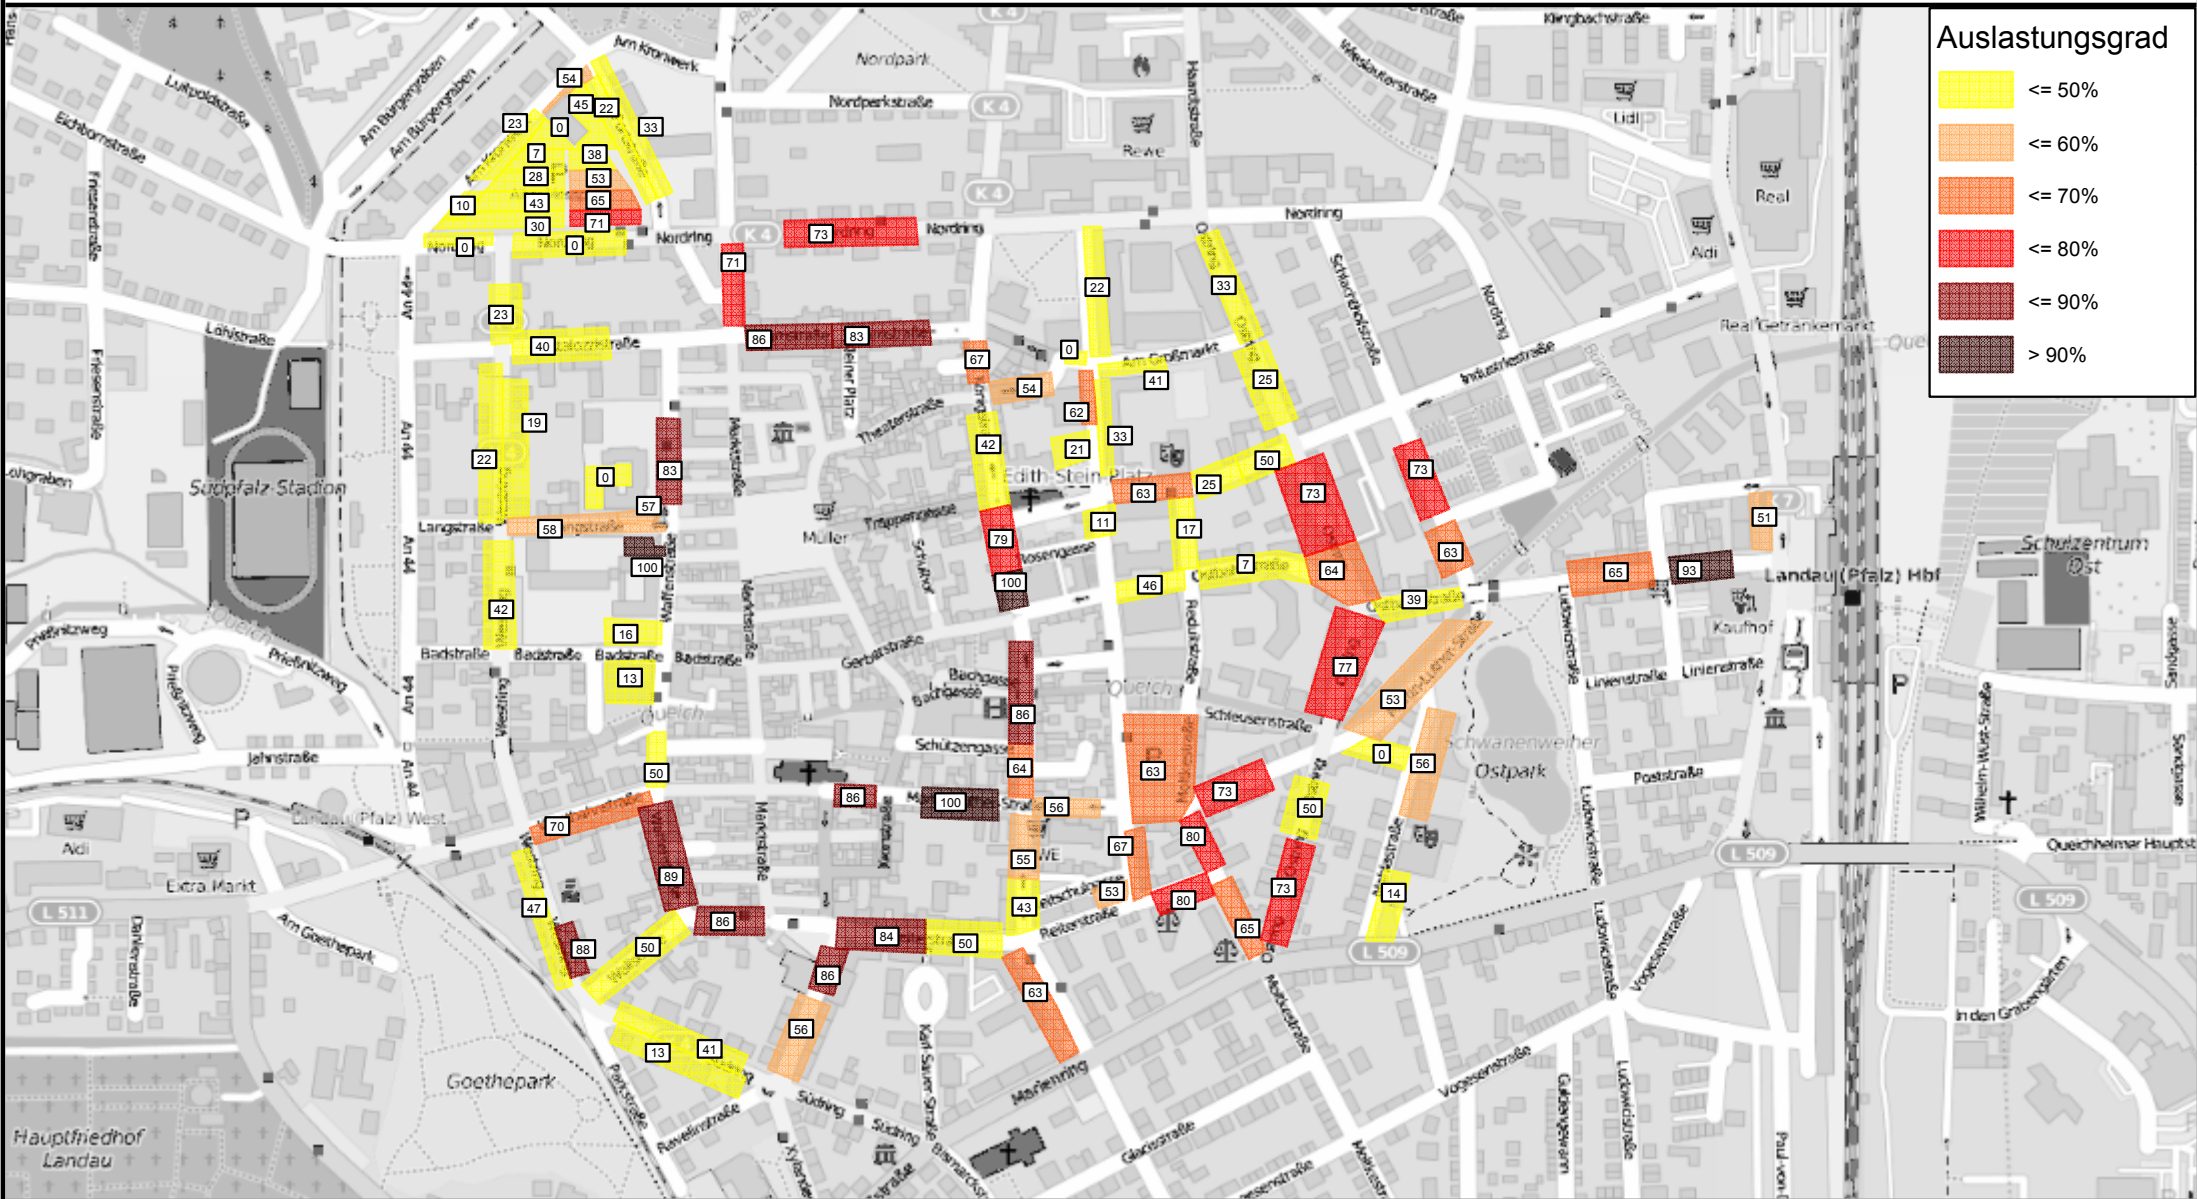

Auslastung der bewirtschafteten Stellplätze in Landau

Dienstag, 24.03.15, 15-17 Uhr

Auslastung der bewirtschafteten Stellplätze in Landau

Dienstag, 24.03.15, 17-19 Uhr

Auslastung der bewirtschafteten Stellplätze in Landau Samstag, 28.03.15, 09-11 Uhr

Auslastung der bewirtschafteten Stellplätze in Landau Samstag, 28.03.15, 13-15 Uhr

Auslastung der bewirtschafteten Stellplätze in Landau Samstag, 28.03.15, 15-17 Uhr

Auslastung der bewirtschafteten Stellplätze in Landau Donnerstag, 16.04.15, 09-11 Uhr

Auslastung der bewirtschafteten Stellplätze in Landau Donnerstag, 16.04.15, 11-13 Uhr

	≤ 50%
	≤ 60%
	≤ 70%
	≤ 80%
	≤ 90%
	> 90%

Auslastung der bewirtschafteten Stellplätze in Landau Donnerstag, 16.04.15, 13-15 Uhr

	≤ 50%
	≤ 60%
	≤ 70%
	≤ 80%
	≤ 90%
	> 90%

Auslastung der bewirtschafteten Stellplätze in Landau Donnerstag, 16.04.15, 15-17 Uhr

	≤ 50%
	≤ 60%
	≤ 70%
	≤ 80%
	≤ 90%
	> 90%

Auslastung der bewirtschafteten Stellplätze in Landau Donnerstag, 16.04.15, 17-19 Uhr