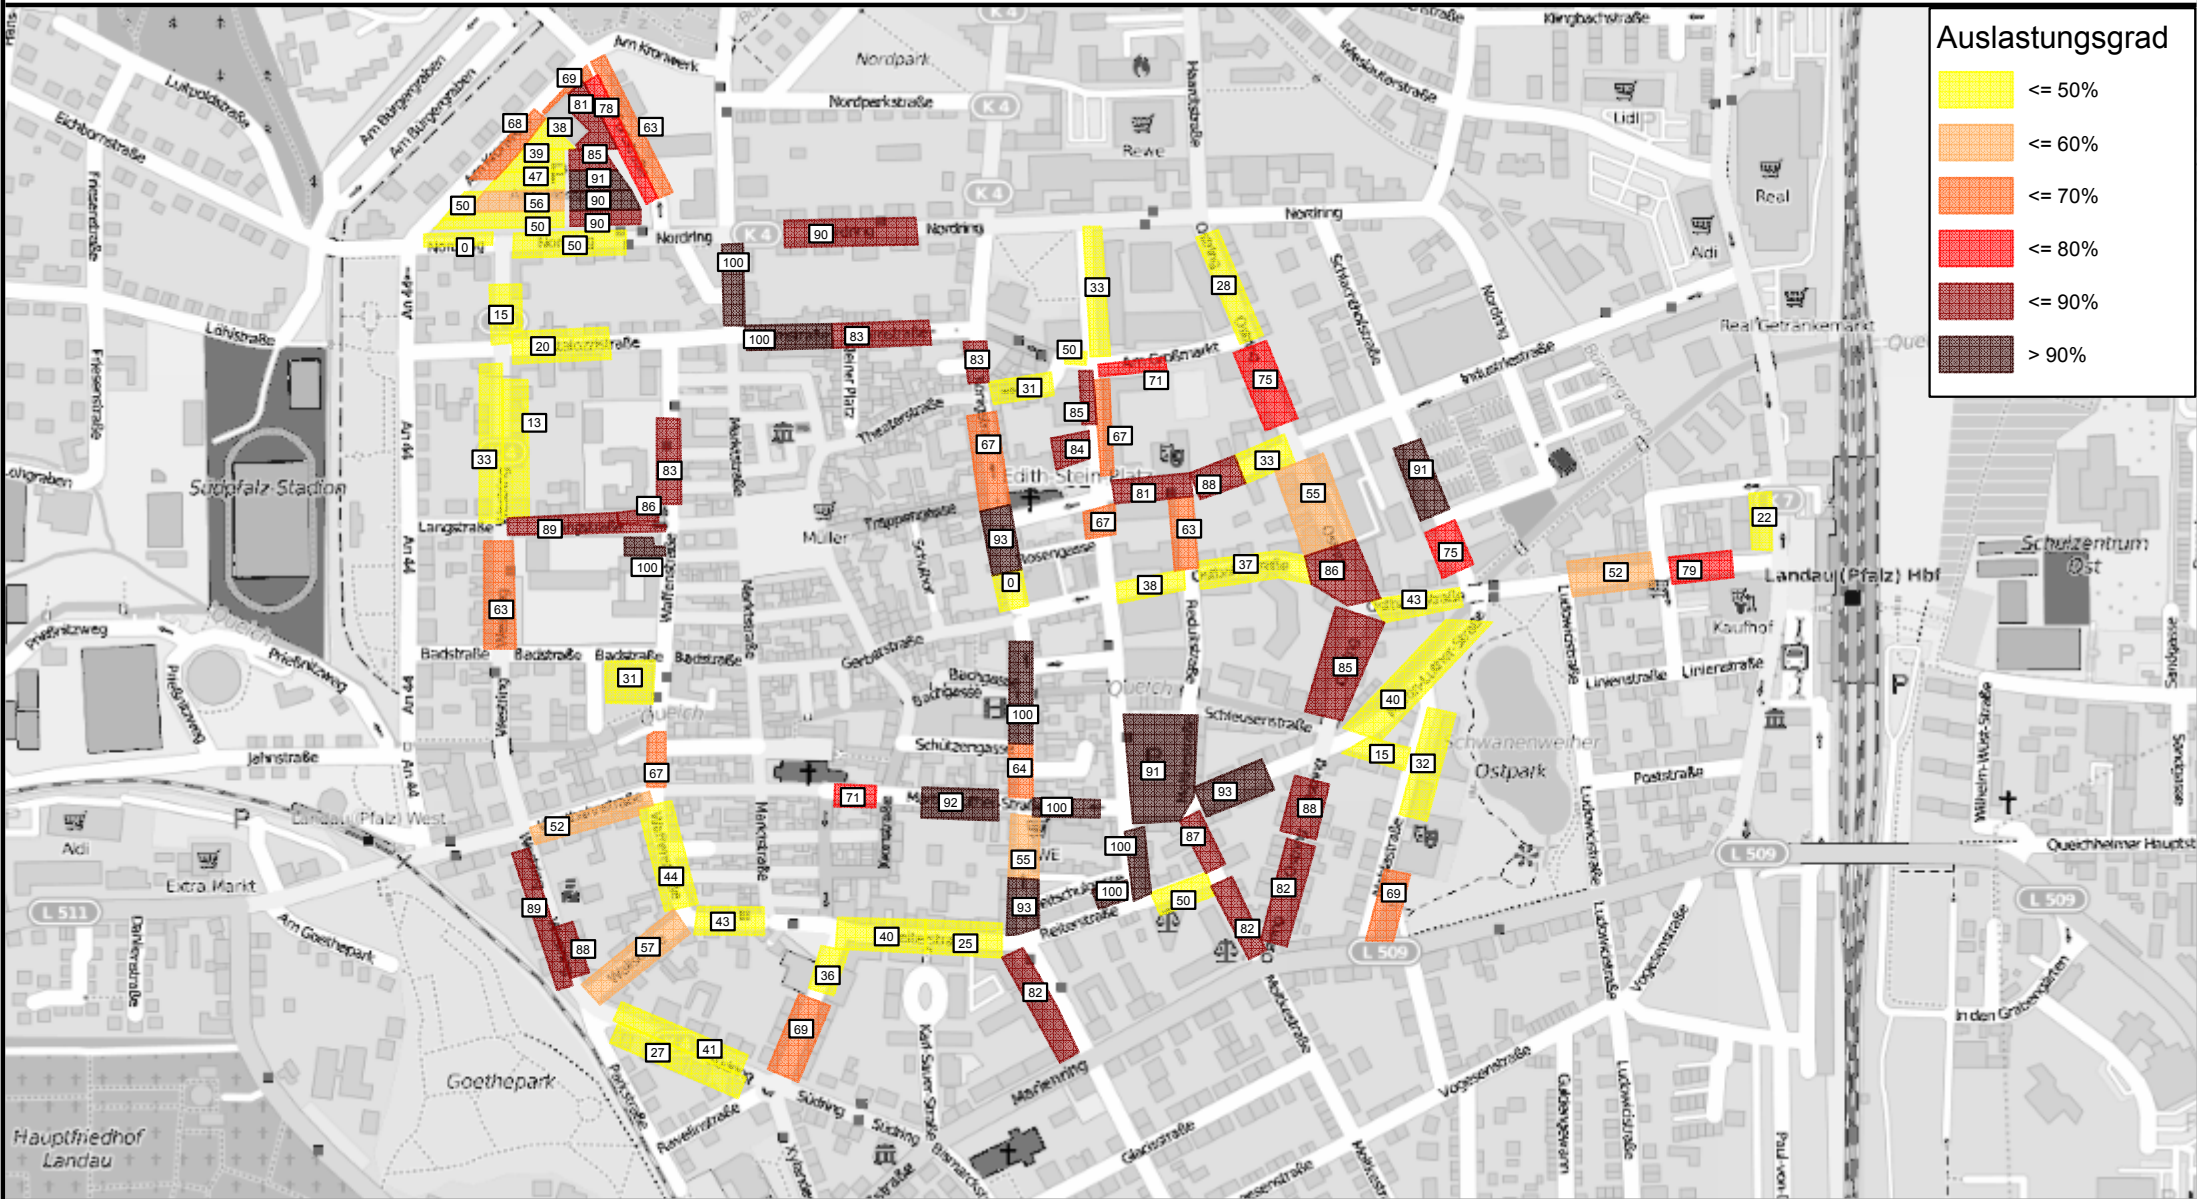

Auslastung der bewirtschafteten Stellplätze in Landau

Dienstag, 24.03.15, 15-17 Uhr

Auslastung der bewirtschafteten Stellplätze in Landau

Dienstag, 24.03.15, 17-19 Uhr

Auslastung der bewirtschafteten Stellplätze in Landau Samstag, 28.03.15, 09-11 Uhr

Auslastung der bewirtschafteten Stellplätze in Landau Samstag, 28.03.15, 13-15 Uhr

Auslastung der bewirtschafteten Stellplätze in Landau Samstag, 28.03.15, 15-17 Uhr

Auslastung der bewirtschafteten Stellplätze in Landau Donnerstag, 16.04.15, 09-11 Uhr

Auslastung der bewirtschafteten Stellplätze in Landau Donnerstag, 16.04.15, 11-13 Uhr

	≤ 50%
	≤ 60%
	≤ 70%
	≤ 80%
	≤ 90%
	> 90%

Auslastung der bewirtschafteten Stellplätze in Landau Donnerstag, 16.04.15, 13-15 Uhr

	≤ 50%
	≤ 60%
	≤ 70%
	≤ 80%
	≤ 90%
	> 90%

Auslastung der bewirtschafteten Stellplätze in Landau Donnerstag, 16.04.15, 15-17 Uhr

	≤ 50%
	≤ 60%
	≤ 70%
	≤ 80%
	≤ 90%
	> 90%

Auslastung der bewirtschafteten Stellplätze in Landau Donnerstag, 16.04.15, 17-19 Uhr