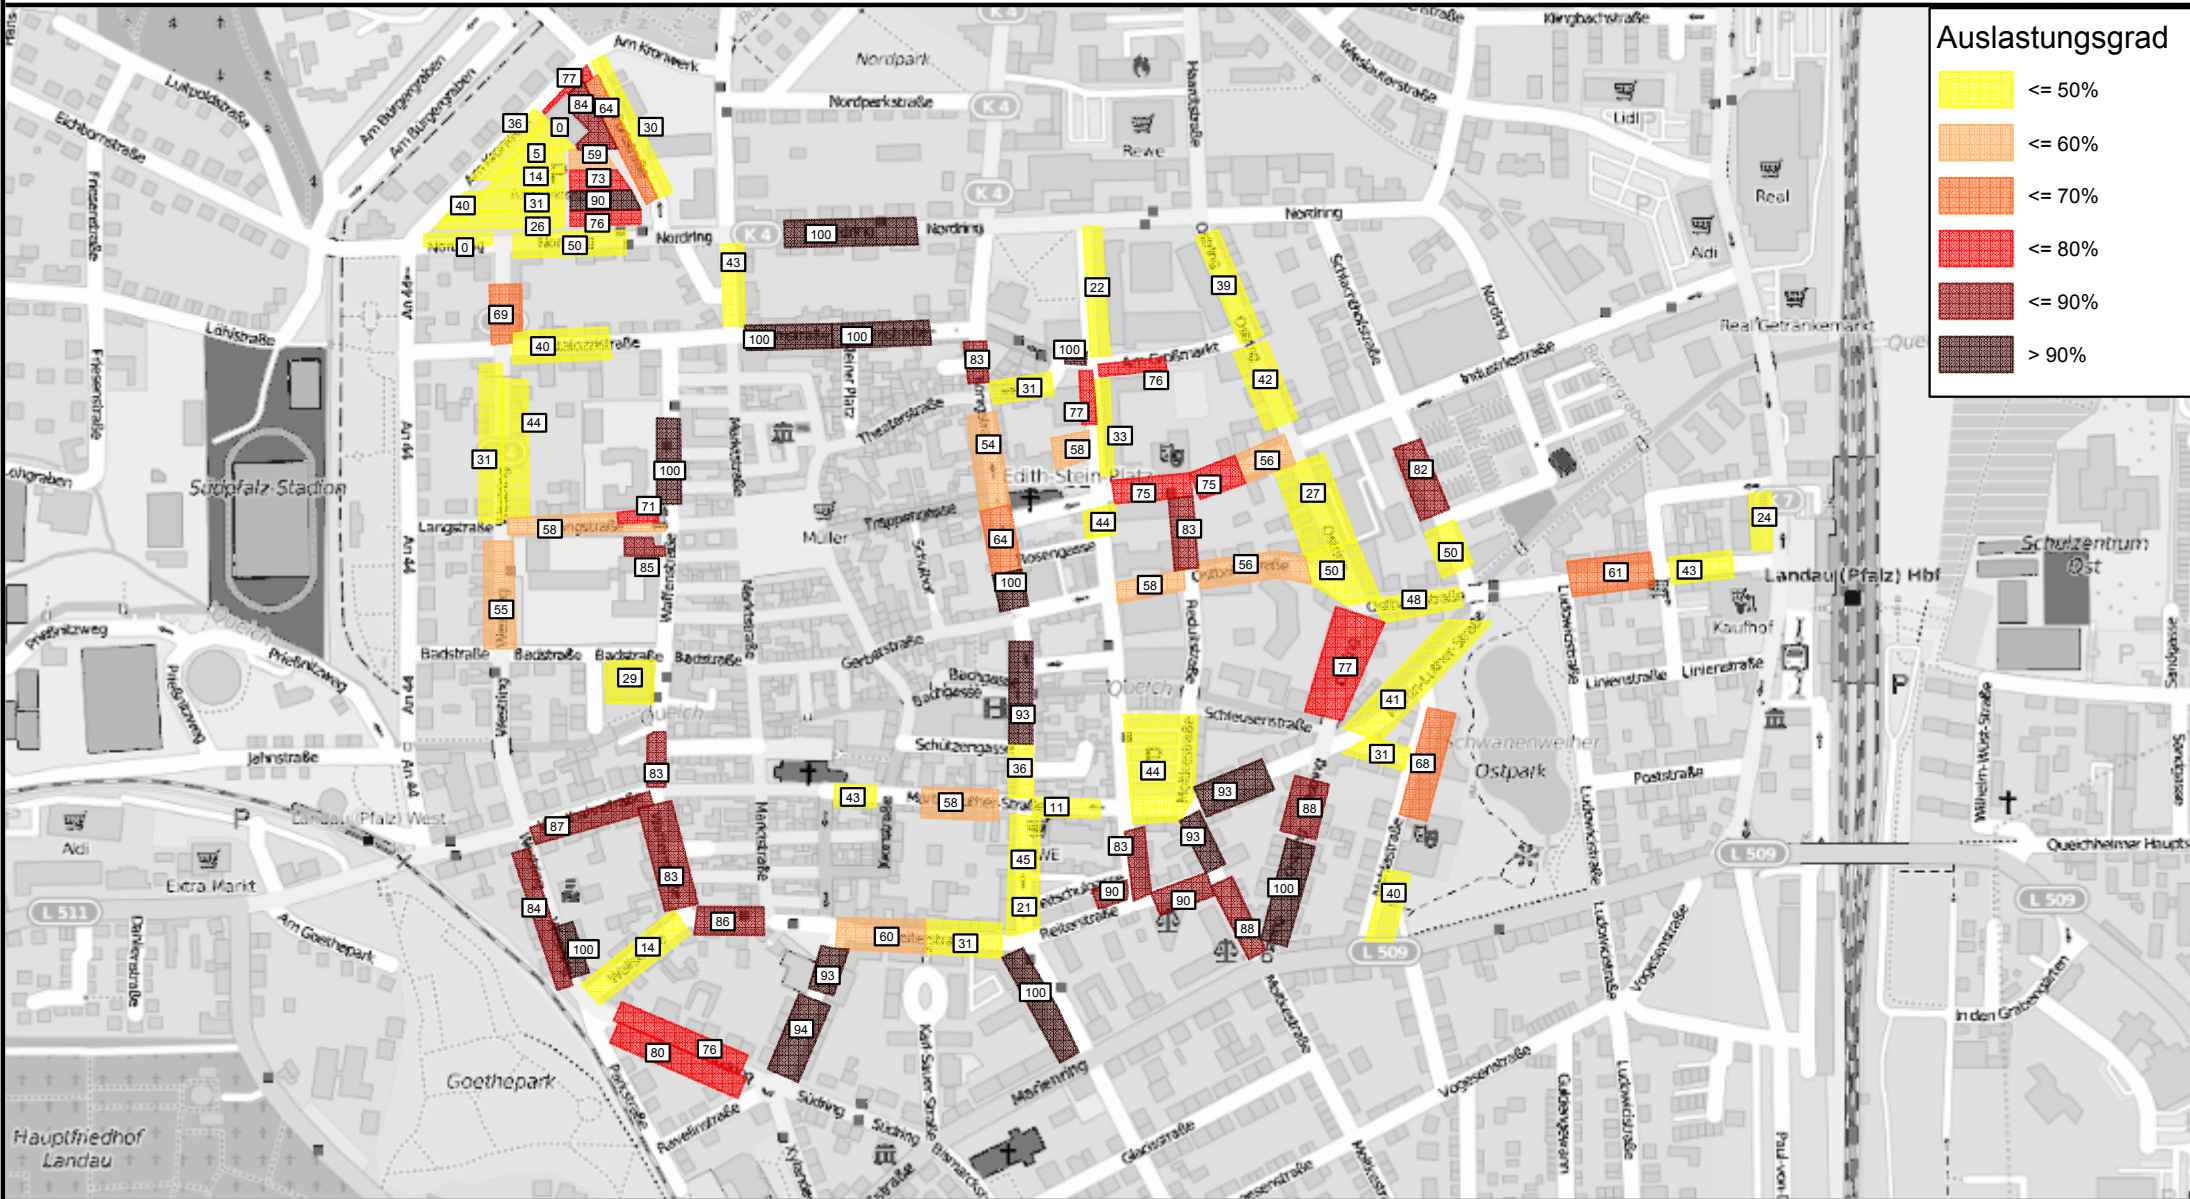

Auslastung der bewirtschafteten Stellplätze in Landau

Dienstag, 24.03.15, 15-17 Uhr

Auslastung der bewirtschafteten Stellplätze in Landau

Dienstag, 24.03.15, 17-19 Uhr

Auslastung der bewirtschafteten Stellplätze in Landau Samstag, 28.03.15, 09-11 Uhr

Auslastung der bewirtschafteten Stellplätze in Landau Samstag, 28.03.15, 13-15 Uhr

Auslastung der bewirtschafteten Stellplätze in Landau Samstag, 28.03.15, 15-17 Uhr

Auslastung der bewirtschafteten Stellplätze in Landau Donnerstag, 16.04.15, 09-11 Uhr

Auslastung der bewirtschafteten Stellplätze in Landau Donnerstag, 16.04.15, 11-13 Uhr

	≤ 50%
	≤ 60%
	≤ 70%
	≤ 80%
	≤ 90%
	> 90%

Auslastung der bewirtschafteten Stellplätze in Landau Donnerstag, 16.04.15, 13-15 Uhr

	≤ 50%
	≤ 60%
	≤ 70%
	≤ 80%
	≤ 90%
	> 90%

Auslastung der bewirtschafteten Stellplätze in Landau Donnerstag, 16.04.15, 15-17 Uhr

	≤ 50%
	≤ 60%
	≤ 70%
	≤ 80%
	≤ 90%
	> 90%

Auslastung der bewirtschafteten Stellplätze in Landau Donnerstag, 16.04.15, 17-19 Uhr