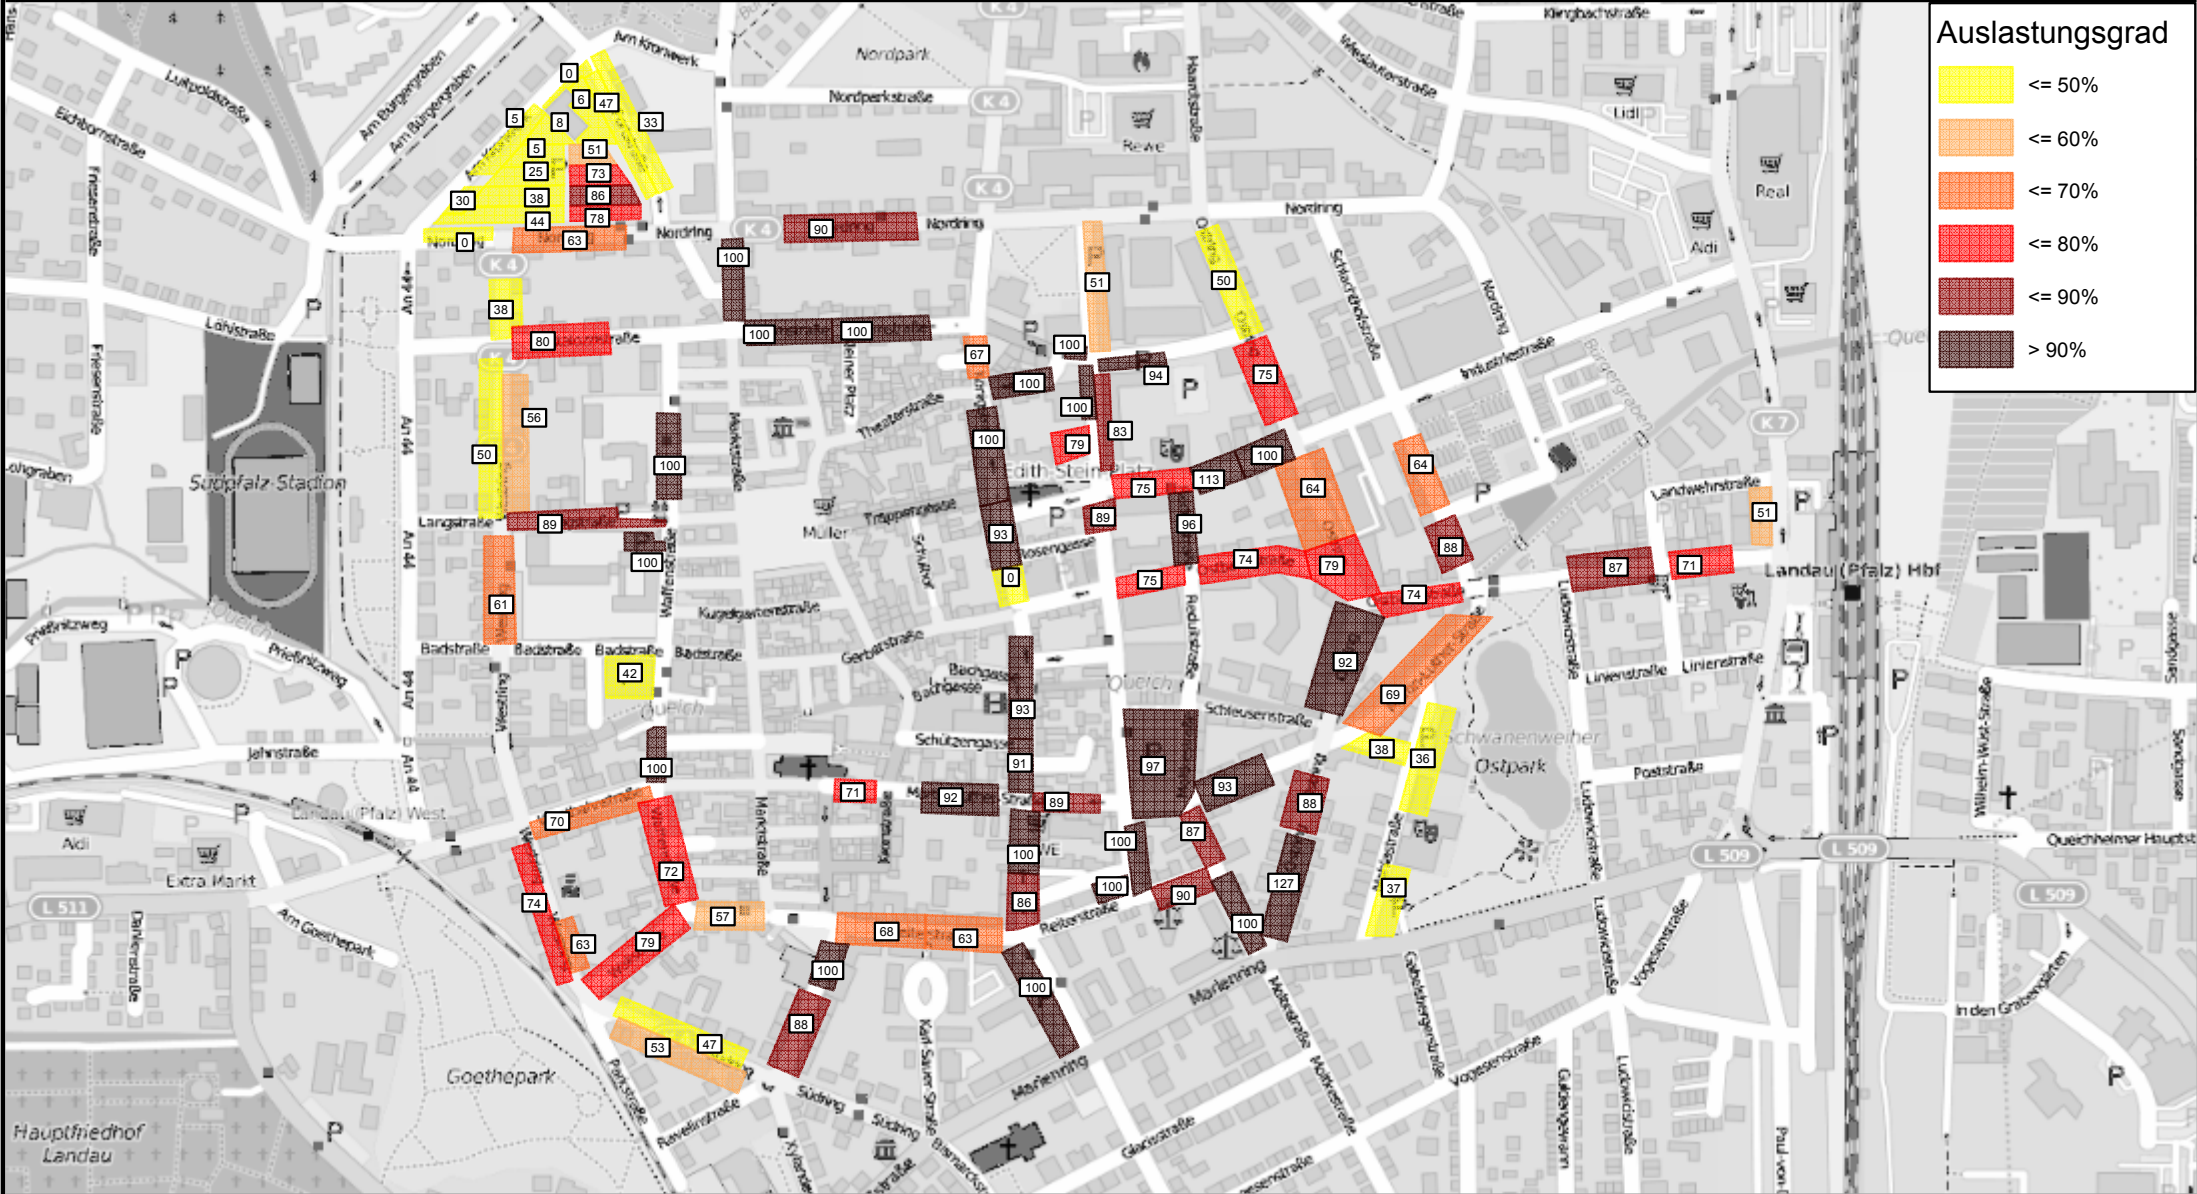

Auslastung der bewirtschafteten Stellplätze in Landau

Dienstag, 24.03.15, 09-11 Uhr

Auslastung der bewirtschafteten Stellplätze in Landau

Dienstag, 24.03.15, 11-13 Uhr

Auslastung der bewirtschafteten Stellplätze in Landau Dienstag, 24.03.15, 13-15 Uhr

Auslastung der bewirtschafteten Stellplätze in Landau

Dienstag, 24.03.15, 15-17 Uhr

Auslastung der bewirtschafteten Stellplätze in Landau

Dienstag, 24.03.15, 17-19 Uhr

Auslastung der bewirtschafteten Stellplätze in Landau Samstag, 28.03.15, 09-11 Uhr

Auslastung der bewirtschafteten Stellplätze in Landau Samstag, 28.03.15, 13-15 Uhr

Auslastung der bewirtschafteten Stellplätze in Landau Samstag, 28.03.15, 15-17 Uhr

Auslastung der bewirtschafteten Stellplätze in Landau Donnerstag, 16.04.15, 09-11 Uhr

Auslastung der bewirtschafteten Stellplätze in Landau Donnerstag, 16.04.15, 11-13 Uhr

	≤ 50%
	≤ 60%
	≤ 70%
	≤ 80%
	≤ 90%
	> 90%

Auslastung der bewirtschafteten Stellplätze in Landau Donnerstag, 16.04.15, 13-15 Uhr