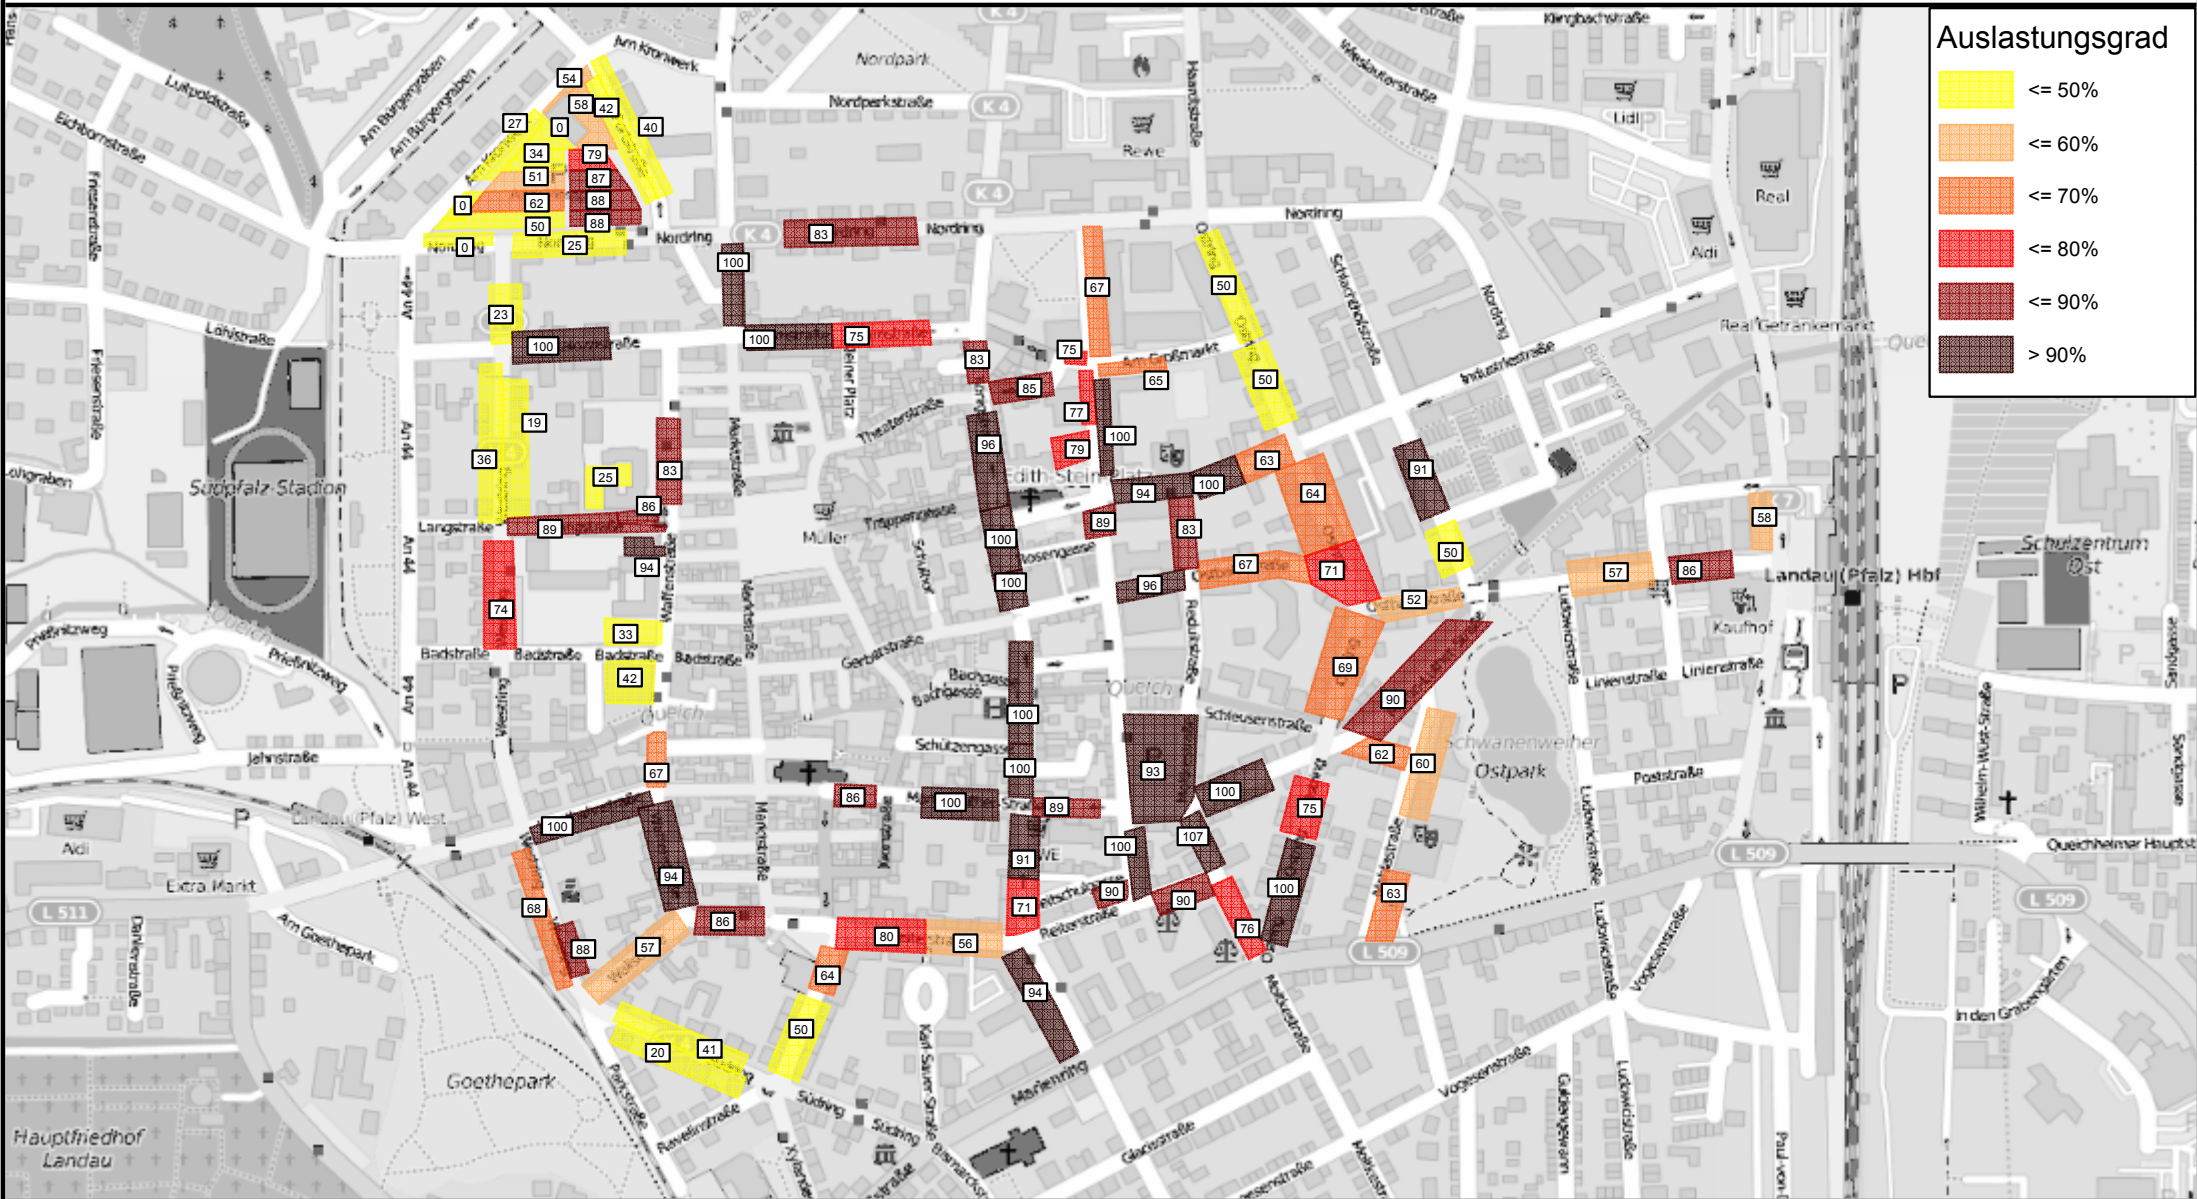

Auslastung der bewirtschafteten Stellplätze in Landau

Dienstag, 24.03.15, 15-17 Uhr

Auslastung der bewirtschafteten Stellplätze in Landau

Dienstag, 24.03.15, 17-19 Uhr

Auslastung der bewirtschafteten Stellplätze in Landau Samstag, 28.03.15, 09-11 Uhr

Auslastung der bewirtschafteten Stellplätze in Landau Samstag, 28.03.15, 13-15 Uhr

Auslastung der bewirtschafteten Stellplätze in Landau Samstag, 28.03.15, 15-17 Uhr

Auslastung der bewirtschafteten Stellplätze in Landau Donnerstag, 16.04.15, 09-11 Uhr

Auslastung der bewirtschafteten Stellplätze in Landau Donnerstag, 16.04.15, 11-13 Uhr

	≤ 50%
	≤ 60%
	≤ 70%
	≤ 80%
	≤ 90%
	> 90%

Auslastung der bewirtschafteten Stellplätze in Landau Donnerstag, 16.04.15, 13-15 Uhr

	≤ 50%
	≤ 60%
	≤ 70%
	≤ 80%
	≤ 90%
	> 90%

Auslastung der bewirtschafteten Stellplätze in Landau Donnerstag, 16.04.15, 15-17 Uhr

	≤ 50%
	≤ 60%
	≤ 70%
	≤ 80%
	≤ 90%
	> 90%

Auslastung der bewirtschafteten Stellplätze in Landau Donnerstag, 16.04.15, 17-19 Uhr