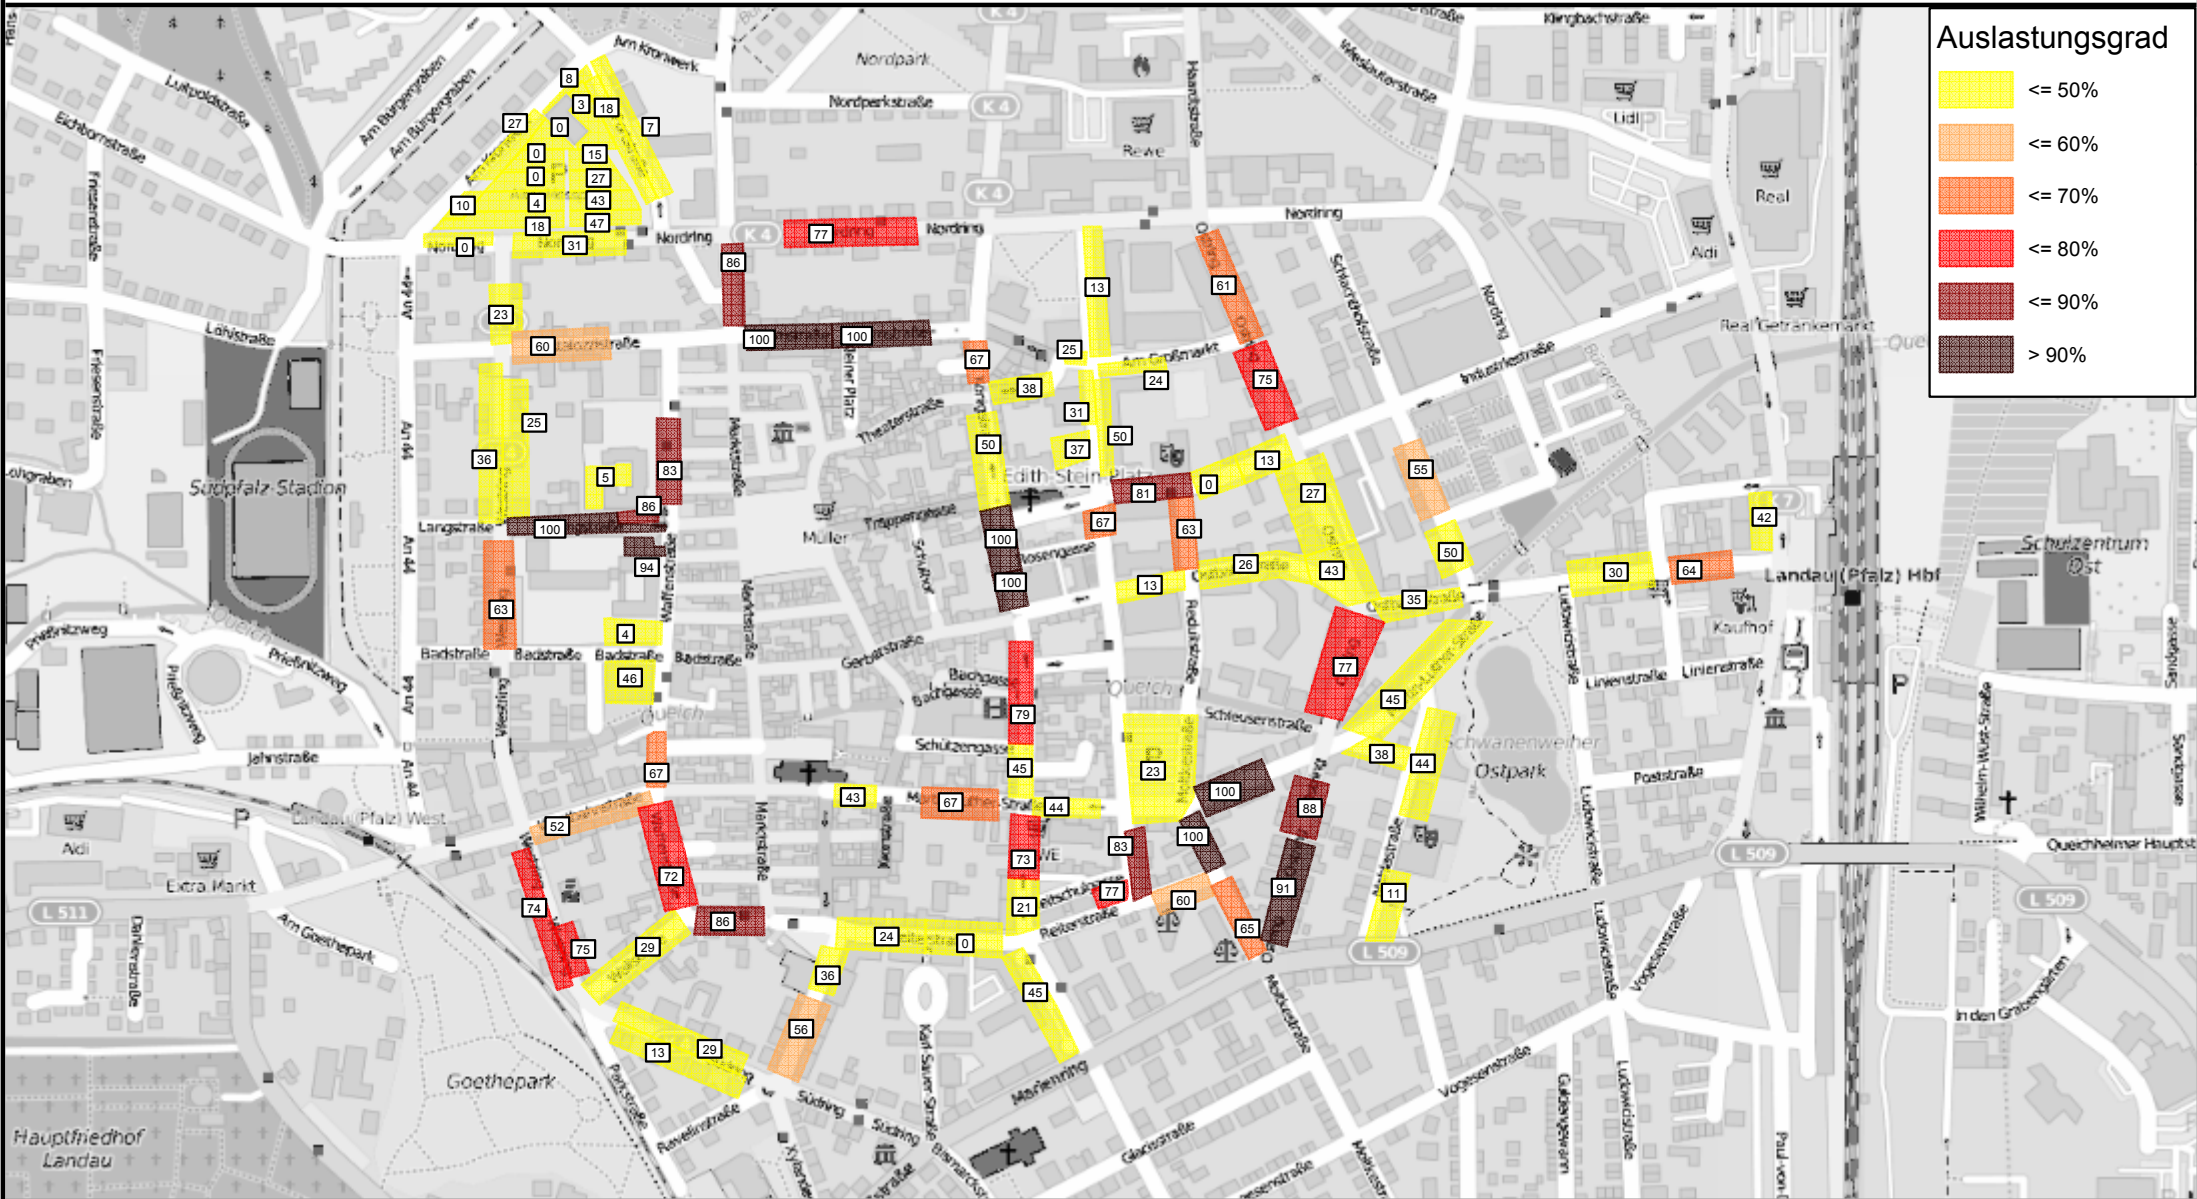

Auslastung der bewirtschafteten Stellplätze in Landau

Dienstag, 24.03.15, 15-17 Uhr

Auslastung der bewirtschafteten Stellplätze in Landau

Dienstag, 24.03.15, 17-19 Uhr

Auslastung der bewirtschafteten Stellplätze in Landau Samstag, 28.03.15, 09-11 Uhr

Auslastung der bewirtschafteten Stellplätze in Landau Samstag, 28.03.15, 13-15 Uhr

Auslastung der bewirtschafteten Stellplätze in Landau Samstag, 28.03.15, 15-17 Uhr

Auslastung der bewirtschafteten Stellplätze in Landau Donnerstag, 16.04.15, 09-11 Uhr

Auslastung der bewirtschafteten Stellplätze in Landau Donnerstag, 16.04.15, 11-13 Uhr

	≤ 50%
	≤ 60%
	≤ 70%
	≤ 80%
	≤ 90%
	> 90%

Auslastung der bewirtschafteten Stellplätze in Landau Donnerstag, 16.04.15, 13-15 Uhr

	≤ 50%
	≤ 60%
	≤ 70%
	≤ 80%
	≤ 90%
	> 90%

Auslastung der bewirtschafteten Stellplätze in Landau Donnerstag, 16.04.15, 15-17 Uhr

	≤ 50%
	≤ 60%
	≤ 70%
	≤ 80%
	≤ 90%
	> 90%

Auslastung der bewirtschafteten Stellplätze in Landau Donnerstag, 16.04.15, 17-19 Uhr