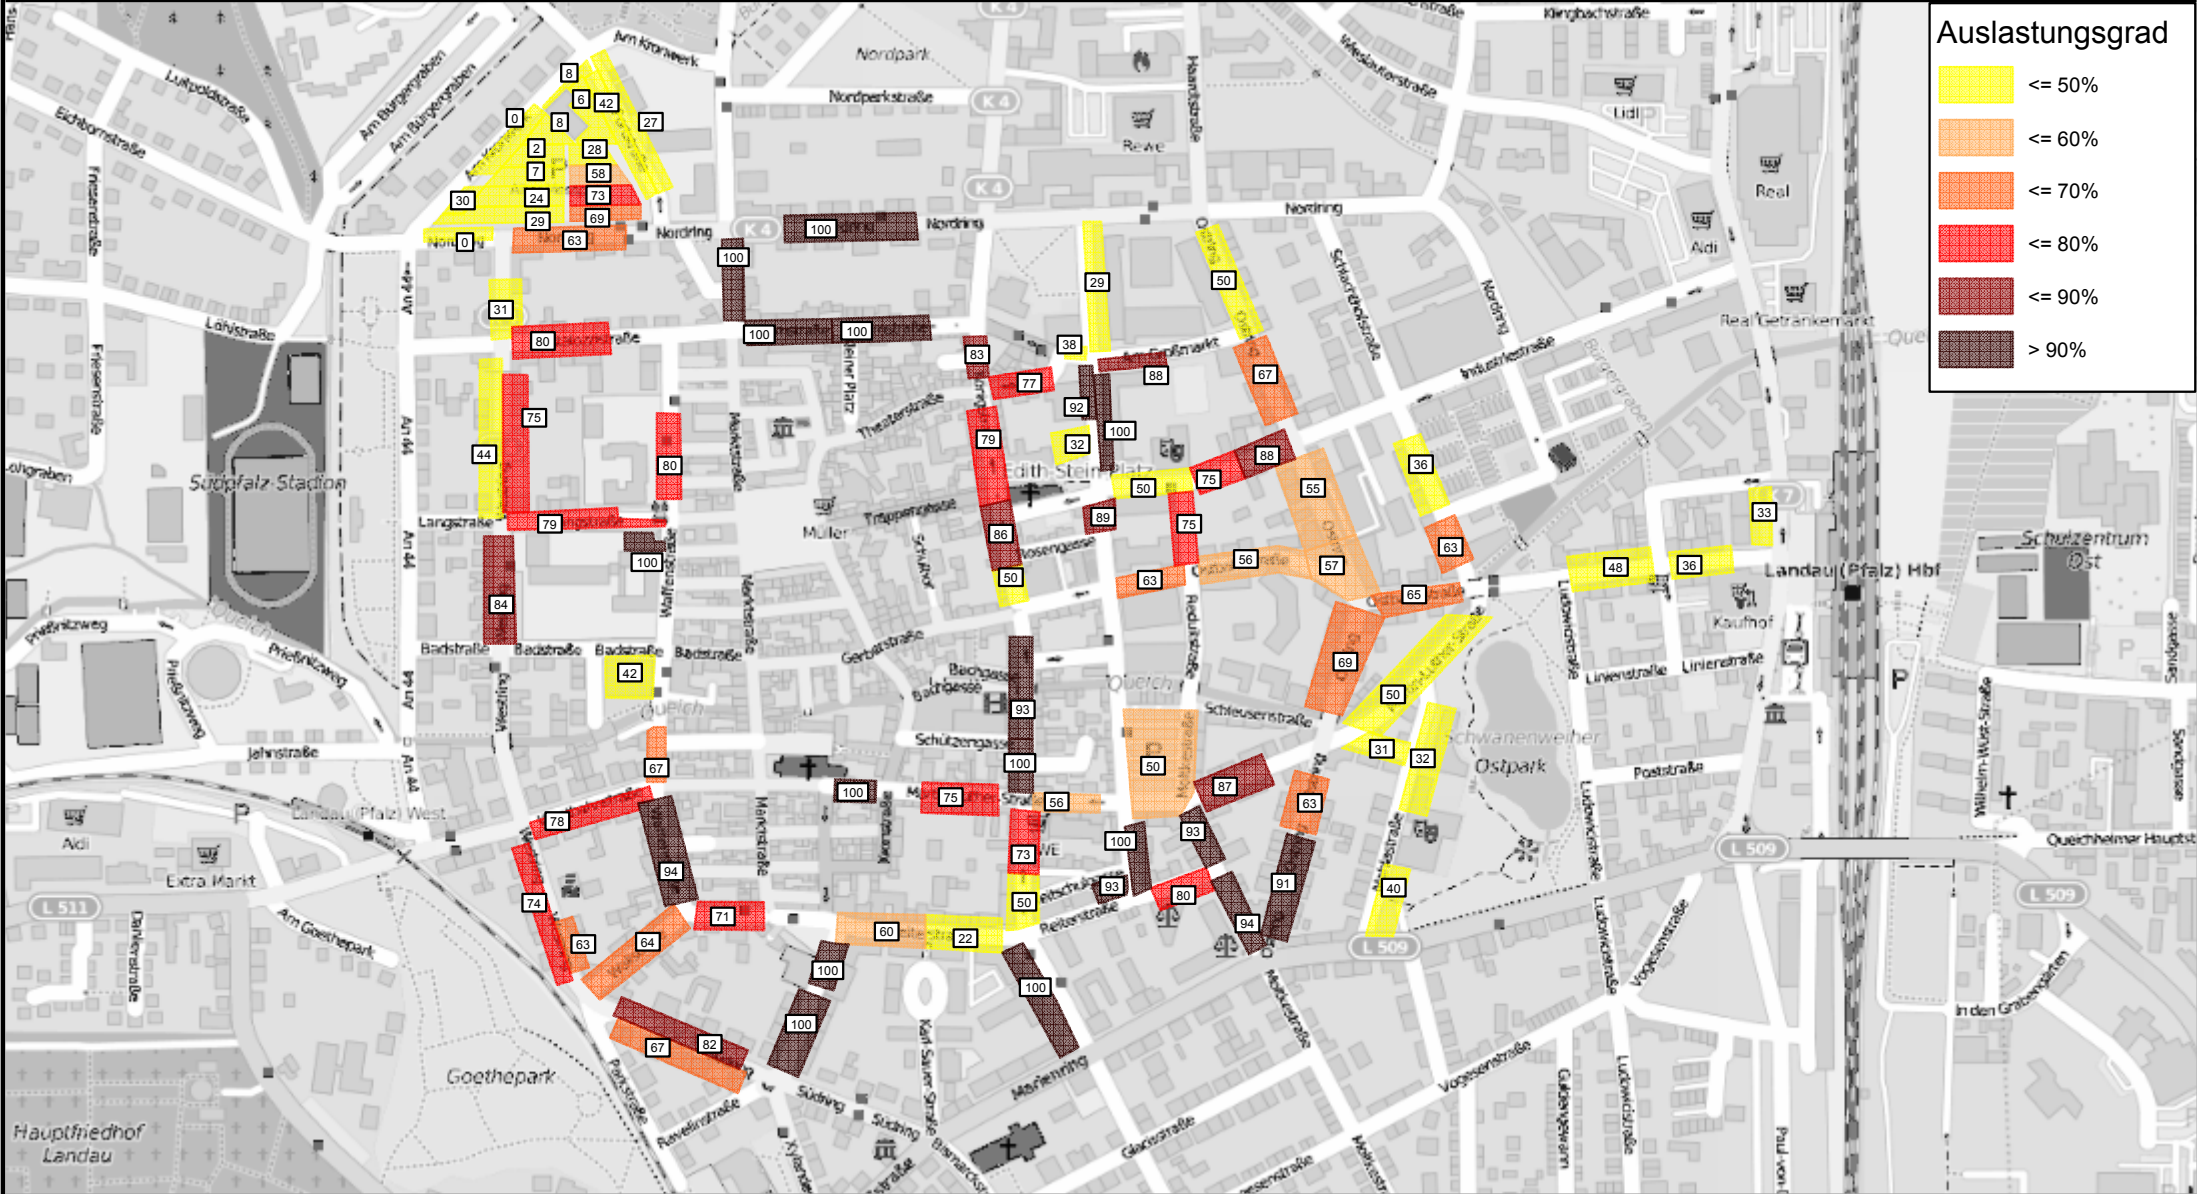

Auslastung der bewirtschafteten Stellplätze in Landau

Dienstag, 24.03.15, 09-11 Uhr

Auslastung der bewirtschafteten Stellplätze in Landau

Dienstag, 24.03.15, 11-13 Uhr

Auslastung der bewirtschafteten Stellplätze in Landau Dienstag, 24.03.15, 13-15 Uhr

Auslastung der bewirtschafteten Stellplätze in Landau

Dienstag, 24.03.15, 15-17 Uhr

Auslastung der bewirtschafteten Stellplätze in Landau

Dienstag, 24.03.15, 17-19 Uhr

Auslastung der bewirtschafteten Stellplätze in Landau Samstag, 28.03.15, 09-11 Uhr

Auslastung der bewirtschafteten Stellplätze in Landau Samstag, 28.03.15, 13-15 Uhr

Auslastung der bewirtschafteten Stellplätze in Landau Samstag, 28.03.15, 15-17 Uhr

Auslastung der bewirtschafteten Stellplätze in Landau Donnerstag, 16.04.15, 09-11 Uhr

Auslastung der bewirtschafteten Stellplätze in Landau Donnerstag, 16.04.15, 11-13 Uhr

	≤ 50%
	≤ 60%
	≤ 70%
	≤ 80%
	≤ 90%
	> 90%

Auslastung der bewirtschafteten Stellplätze in Landau Donnerstag, 16.04.15, 13-15 Uhr