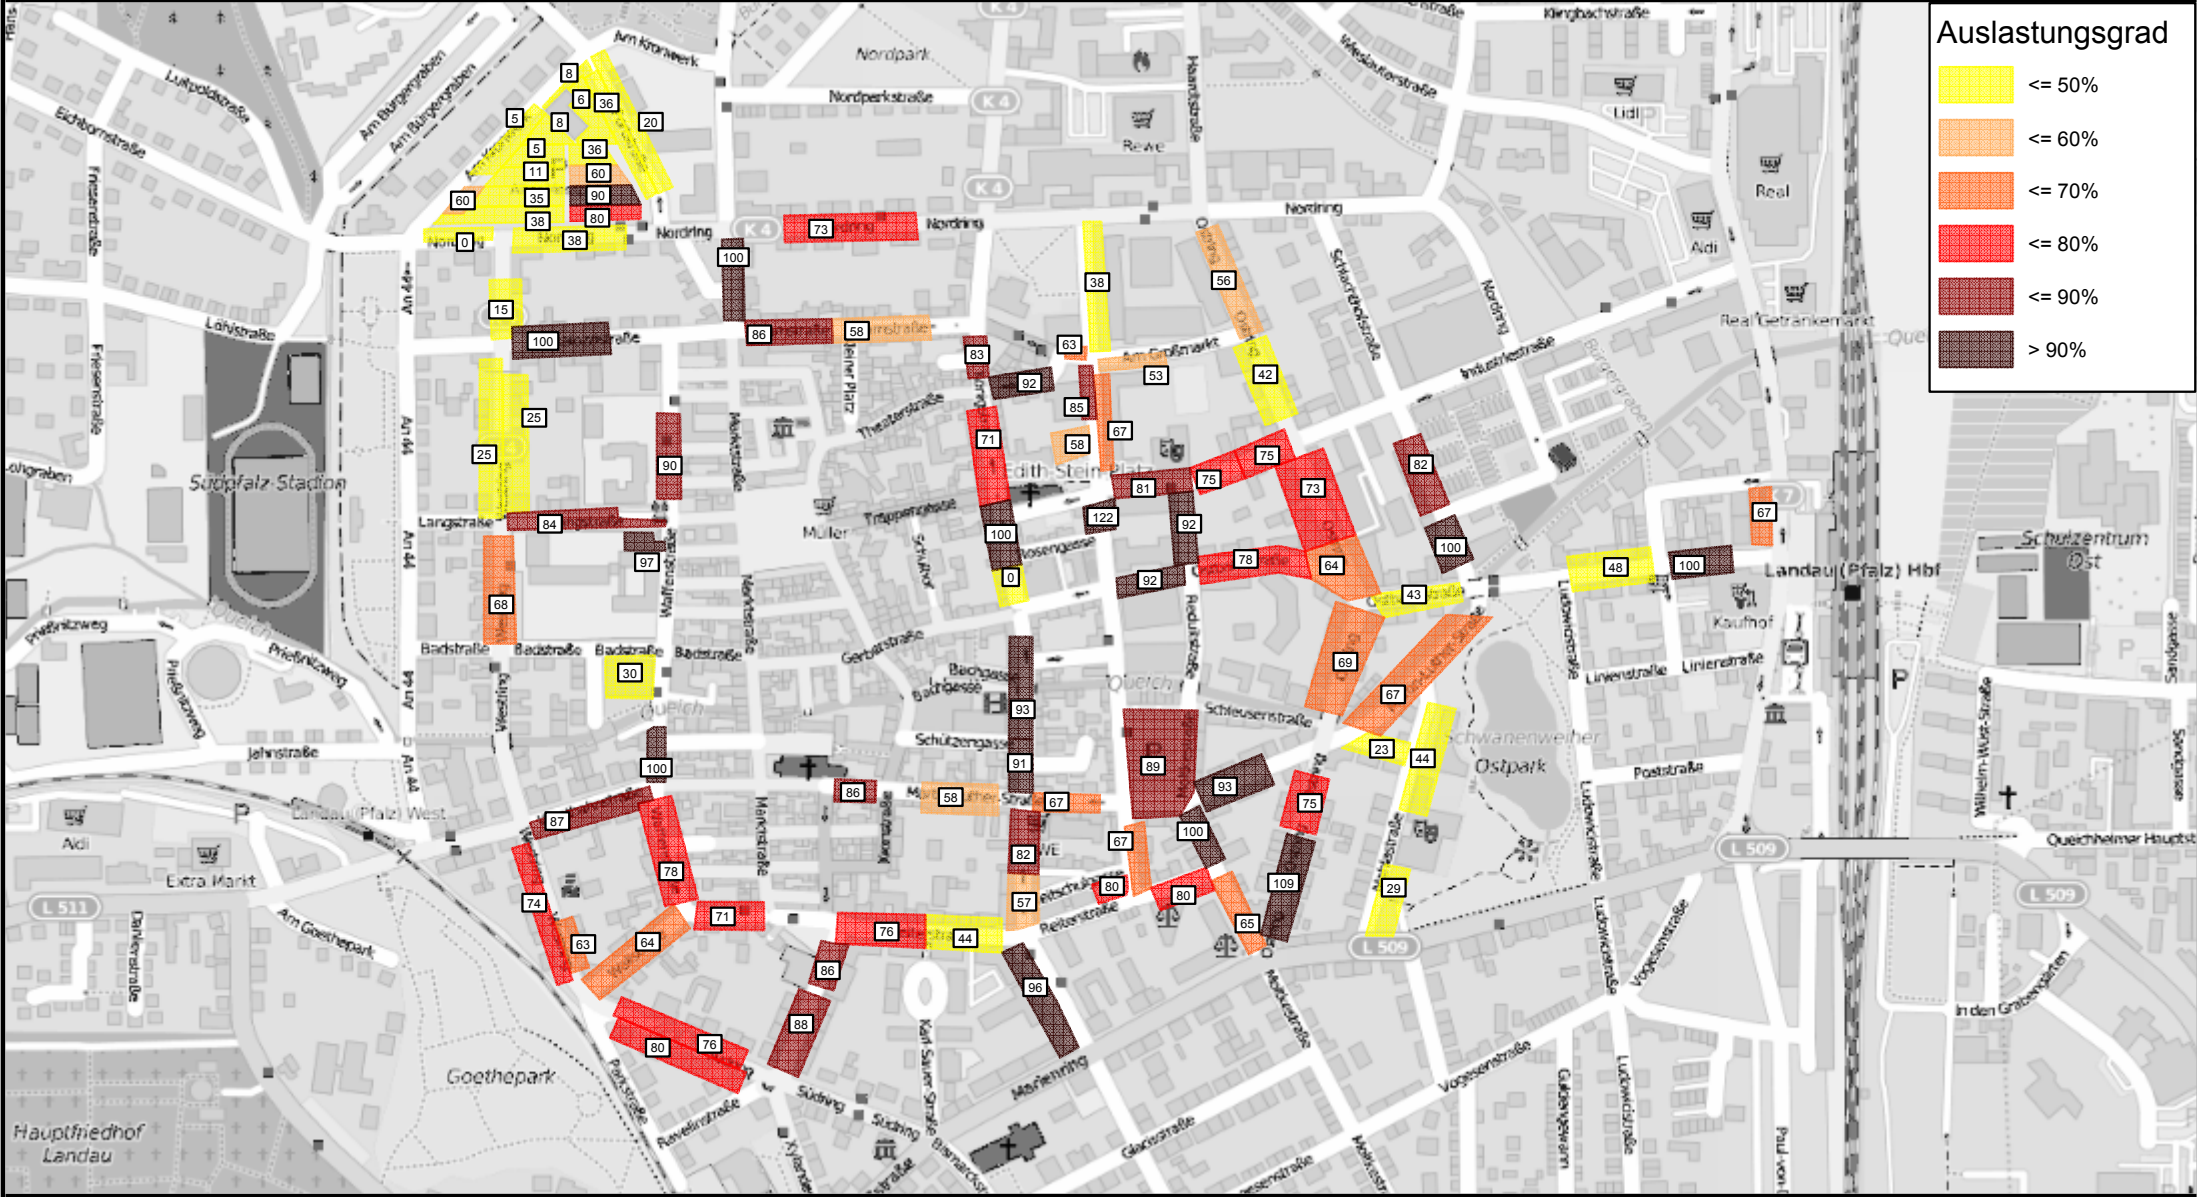

Auslastung der bewirtschafteten Stellplätze in Landau

Dienstag, 24.03.15, 09-11 Uhr

Auslastung der bewirtschafteten Stellplätze in Landau

Dienstag, 24.03.15, 11-13 Uhr

Auslastung der bewirtschafteten Stellplätze in Landau Dienstag, 24.03.15, 13-15 Uhr

Auslastung der bewirtschafteten Stellplätze in Landau

Dienstag, 24.03.15, 15-17 Uhr

Auslastung der bewirtschafteten Stellplätze in Landau

Dienstag, 24.03.15, 17-19 Uhr

Auslastung der bewirtschafteten Stellplätze in Landau Samstag, 28.03.15, 09-11 Uhr

Auslastung der bewirtschafteten Stellplätze in Landau Samstag, 28.03.15, 13-15 Uhr

Auslastung der bewirtschafteten Stellplätze in Landau Samstag, 28.03.15, 15-17 Uhr

Auslastung der bewirtschafteten Stellplätze in Landau Donnerstag, 16.04.15, 09-11 Uhr

Auslastung der bewirtschafteten Stellplätze in Landau Donnerstag, 16.04.15, 11-13 Uhr

	≤ 50%
	≤ 60%
	≤ 70%
	≤ 80%
	≤ 90%
	> 90%

Auslastung der bewirtschafteten Stellplätze in Landau Donnerstag, 16.04.15, 13-15 Uhr