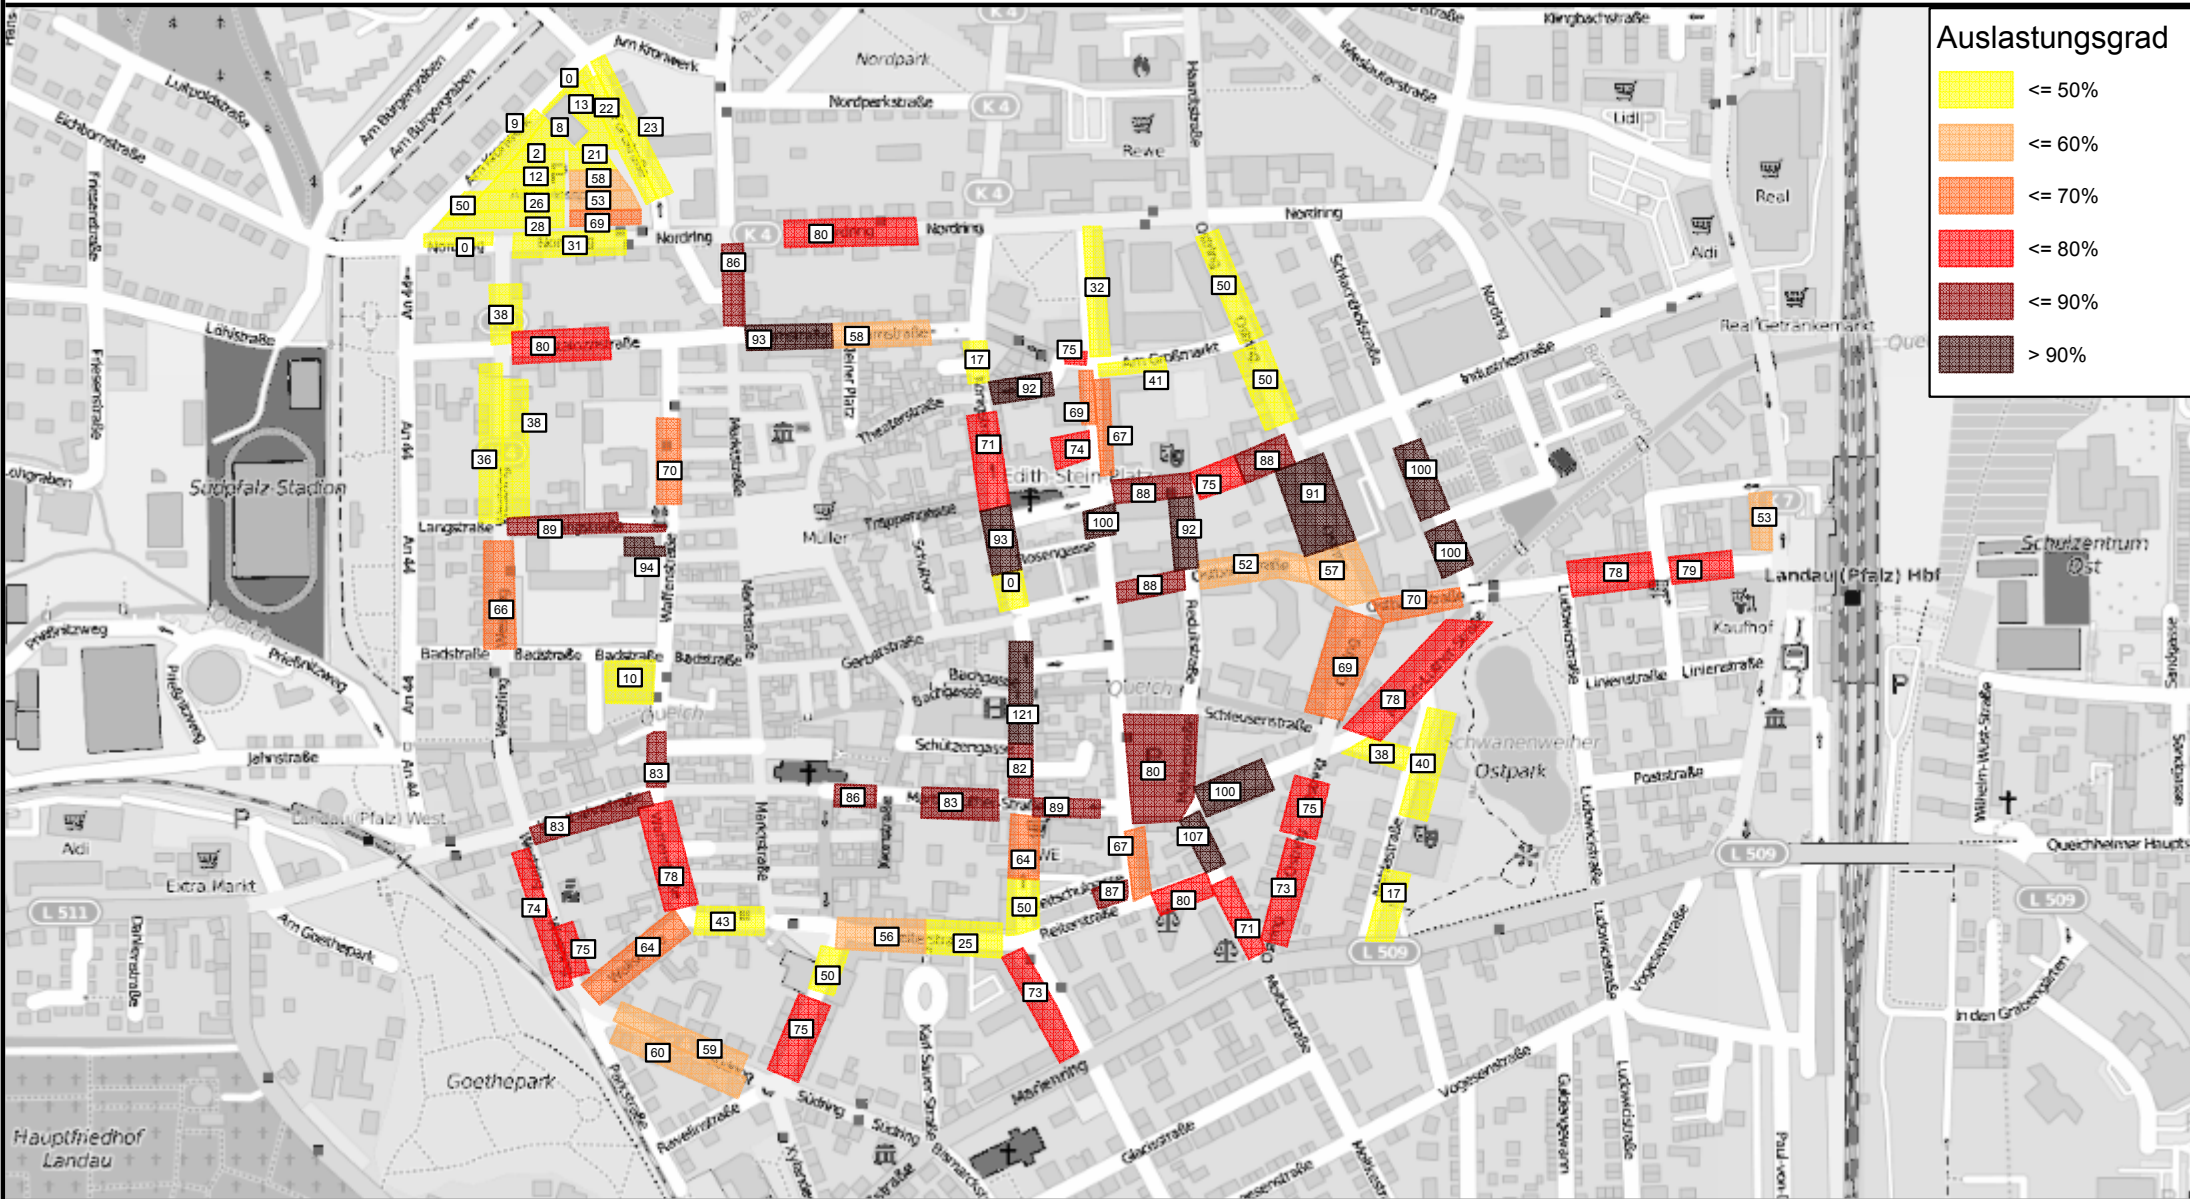

Auslastung der bewirtschafteten Stellplätze in Landau

Dienstag, 24.03.15, 09-11 Uhr

Auslastung der bewirtschafteten Stellplätze in Landau

Dienstag, 24.03.15, 11-13 Uhr

Auslastung der bewirtschafteten Stellplätze in Landau Dienstag, 24.03.15, 13-15 Uhr

Auslastung der bewirtschafteten Stellplätze in Landau

Dienstag, 24.03.15, 15-17 Uhr

Auslastung der bewirtschafteten Stellplätze in Landau

Dienstag, 24.03.15, 17-19 Uhr

Auslastung der bewirtschafteten Stellplätze in Landau Samstag, 28.03.15, 09-11 Uhr

Auslastung der bewirtschafteten Stellplätze in Landau Samstag, 28.03.15, 13-15 Uhr

Auslastung der bewirtschafteten Stellplätze in Landau Samstag, 28.03.15, 15-17 Uhr

Auslastung der bewirtschafteten Stellplätze in Landau Donnerstag, 16.04.15, 09-11 Uhr

Auslastung der bewirtschafteten Stellplätze in Landau Donnerstag, 16.04.15, 11-13 Uhr

	≤ 50%
	≤ 60%
	≤ 70%
	≤ 80%
	≤ 90%
	> 90%

Auslastung der bewirtschafteten Stellplätze in Landau Donnerstag, 16.04.15, 13-15 Uhr