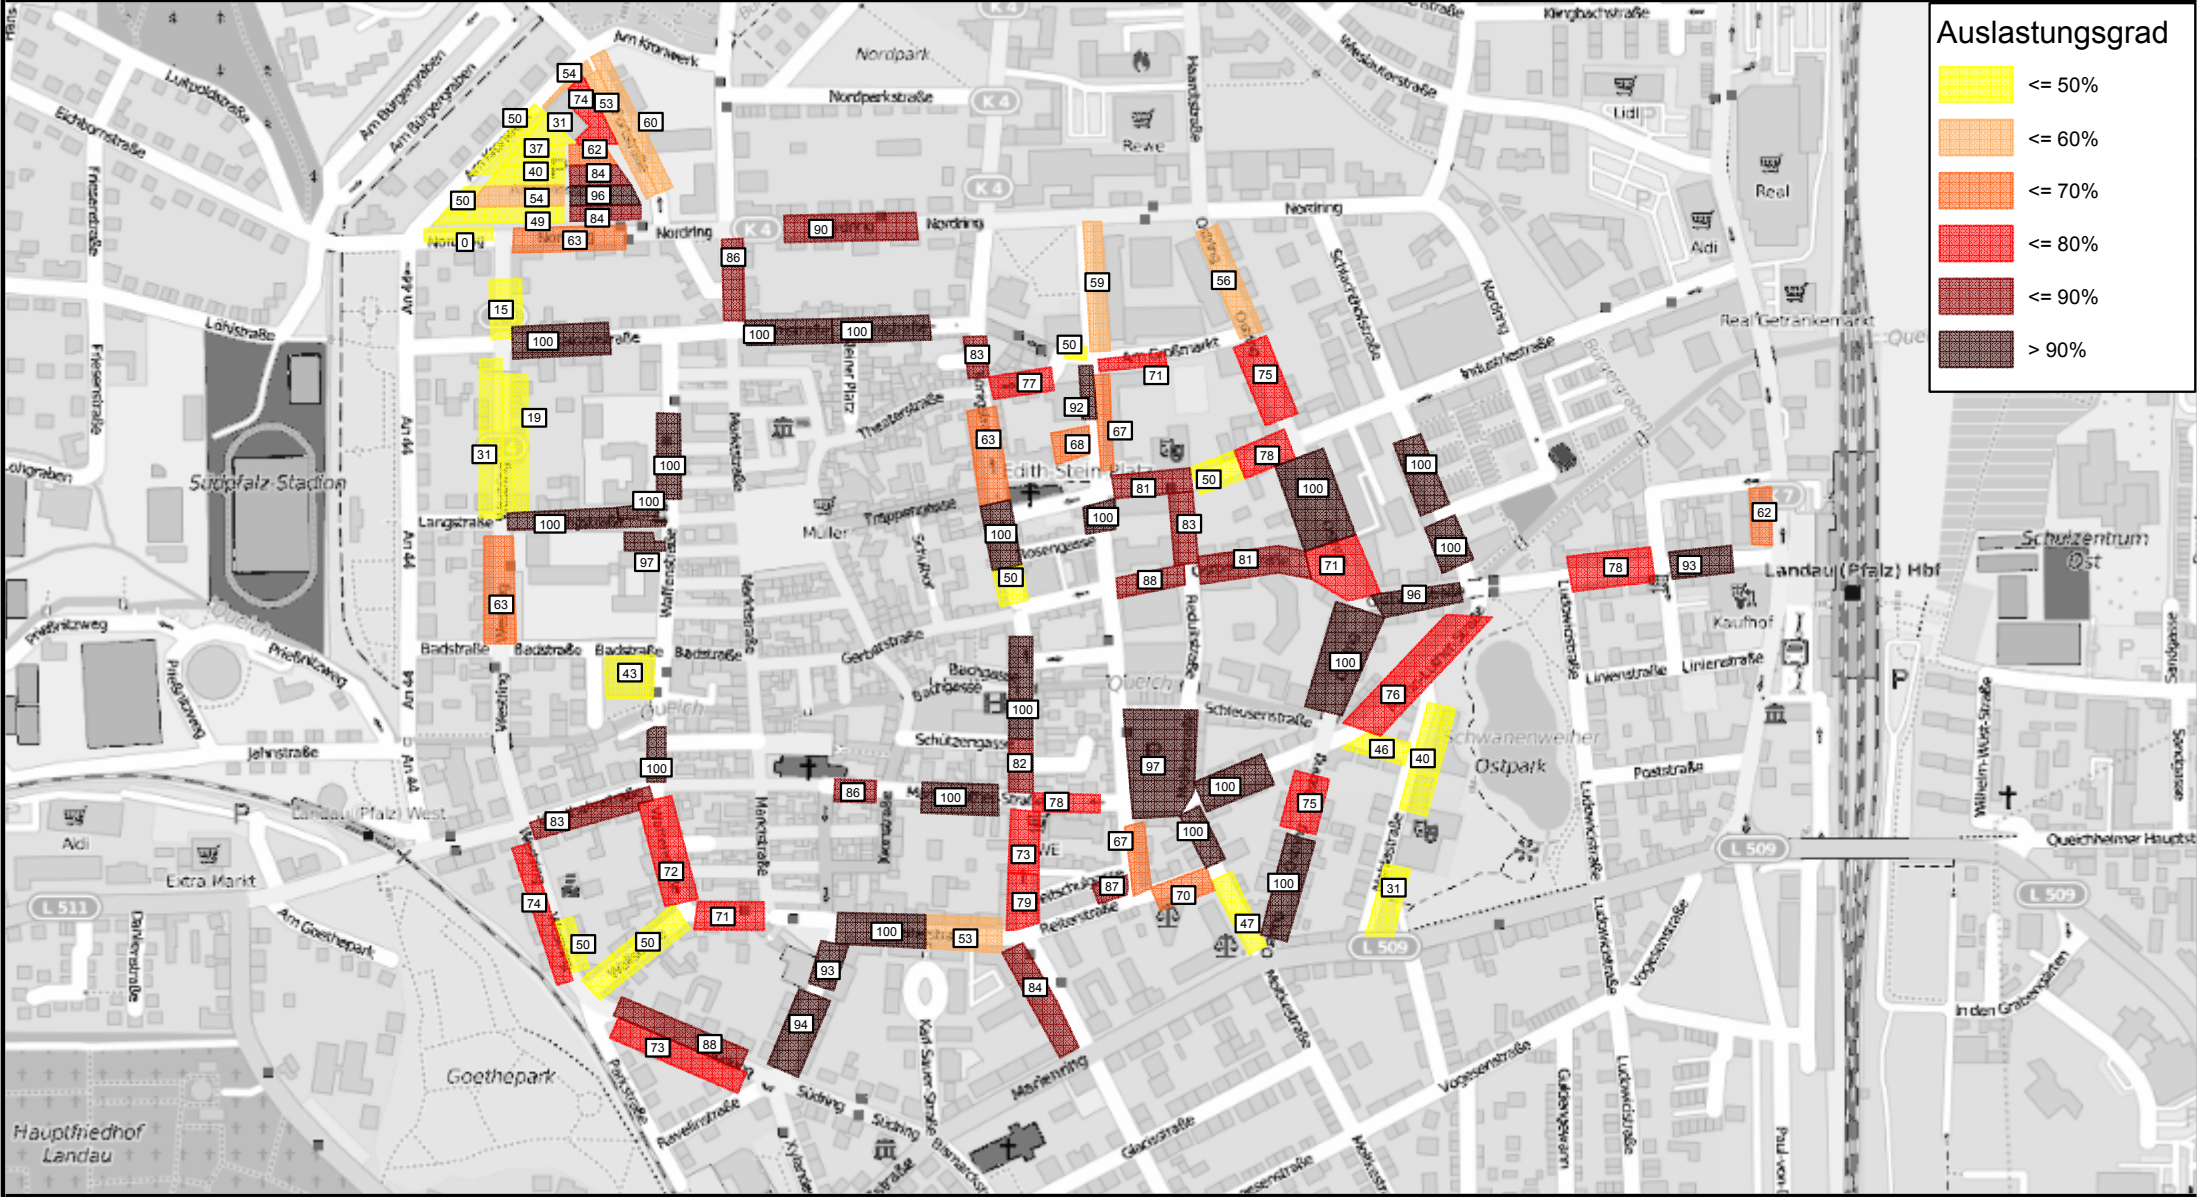

Auslastung der bewirtschafteten Stellplätze in Landau Samstag, 28.03.15, 13-15 Uhr

Auslastung der bewirtschafteten Stellplätze in Landau Samstag, 28.03.15, 15-17 Uhr

Auslastung der bewirtschafteten Stellplätze in Landau Donnerstag, 16.04.15, 09-11 Uhr

Auslastung der bewirtschafteten Stellplätze in Landau Donnerstag, 16.04.15, 11-13 Uhr

	≤ 50%
	≤ 60%
	≤ 70%
	≤ 80%
	≤ 90%
	> 90%

Auslastung der bewirtschafteten Stellplätze in Landau Donnerstag, 16.04.15, 13-15 Uhr

	≤ 50%
	≤ 60%
	≤ 70%
	≤ 80%
	≤ 90%
	> 90%

Auslastung der bewirtschafteten Stellplätze in Landau Donnerstag, 16.04.15, 15-17 Uhr

	≤ 50%
	≤ 60%
	≤ 70%
	≤ 80%
	≤ 90%
	> 90%

Auslastung der bewirtschafteten Stellplätze in Landau Donnerstag, 16.04.15, 17-19 Uhr